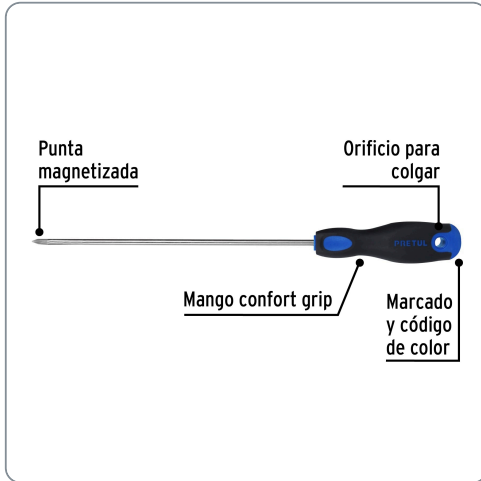

**PRETUL** CÓDIGO: 28085 CLAVE: DP-3/16X8BP

**Desarmador de cruz 3/16" x 8" mango Comfort Grip, PRETUL**

- Barra de acero al carbono
- Marcado y código de color para fácil identificación de medida y punta
- Mango comfort grip con orificio para colgar

**Especificaciones técnicas**

Medida (punta x largo de barra) **3/16" x 8"**

Datos de empaque	
Empaque individual: Tarjeta plástica	
Empaque logístico	Cantidad
Inner	6
Máster	96
Pallet	2592

Certificaciones y garantías
Cumple la norma: ASME-B107.600 Producto garantizado contra defectos de fabricación o mano de obra. La garantía se puede hacer válida con cualquier distribuidor de Truper