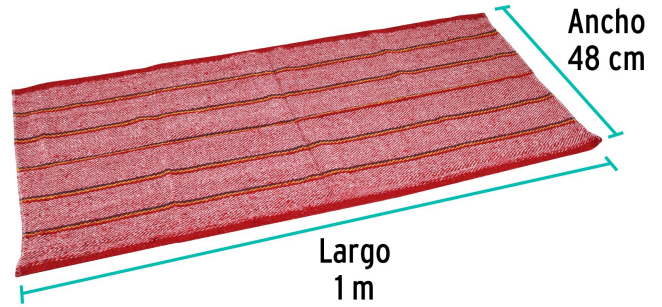

Imágenes complementarias