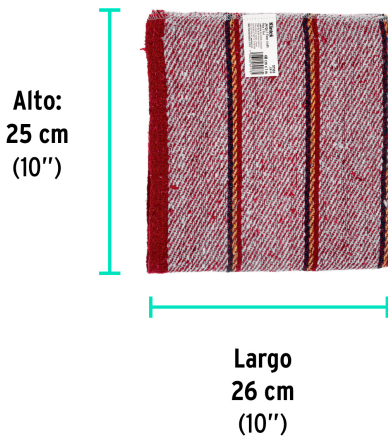

Klintek

CÓDIGO: 57103 CLAVE: JER-1R

Jerga roja sarga gruesa de 1 m x 48 cm, KLINTEK

- 85% algodón, 15% poliéster
- Orilla con remate
- Sarga gruesa
- Para limpieza en general

**Certificaciones y garantías**

- Garantizado contra defectos de fabricación o mano de obra. La garantía se puede hacer válida con cualquier distribuidor de TRUPER

Especificaciones

| | |
|--------------------|----------|
| Color | Rojo |
| Largo | 1 m |
| Ancho | 48 cm |
| Empaque individual | Etiqueta |
| Inner | 12 |
| Master | 120 |
| Pallet | 960 |

País de origen**Fabricado en México bajo las estrictas especificaciones de GRUPO TRUPER**

Imágenes complementarias

EMPAQUE INDIVIDUAL

Peso: 0.2 kg (0.4 lb)

EMPAQUE INNER

Contiene: 12 piezas

Peso: 2.5 kg (5.5 lb)

Imágenes complementarias

EMPAQUE MASTER

Contiene: 10 inner (120 piezas)

Peso: 25 kg (55 lb)