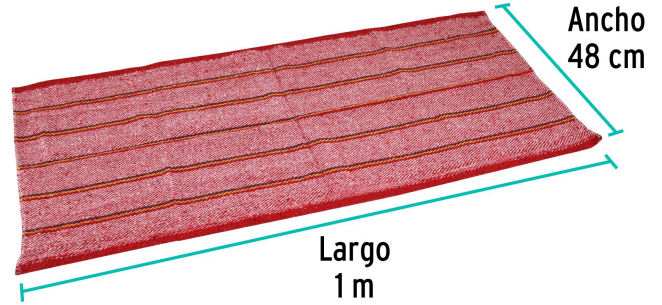

Imágenes complementarias