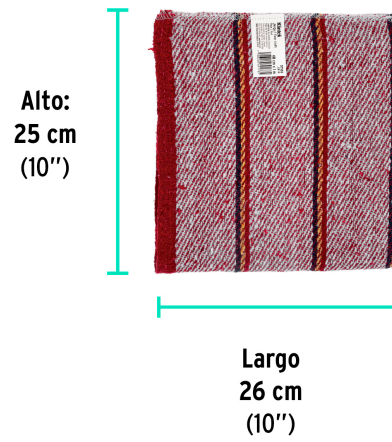

EMPAQUE INDIVIDUAL