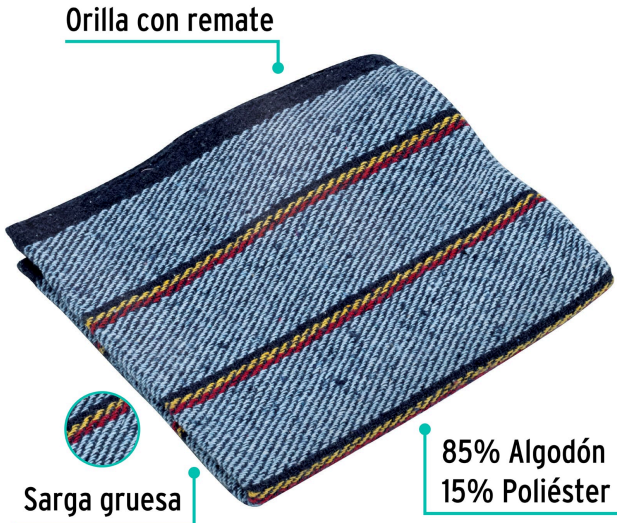

Imágenes complementarias