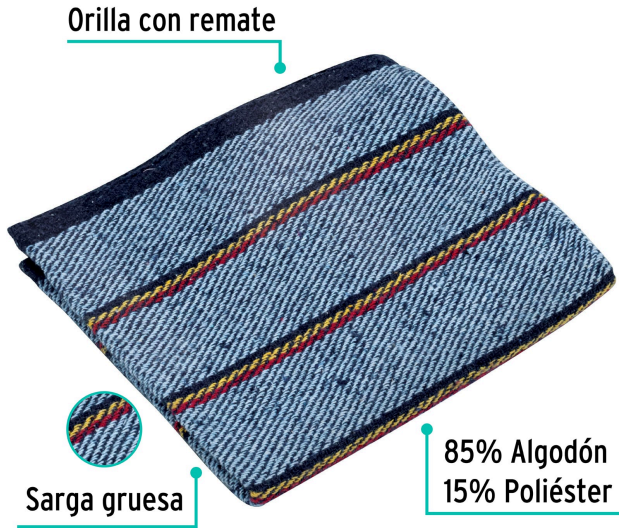

Imágenes complementarias