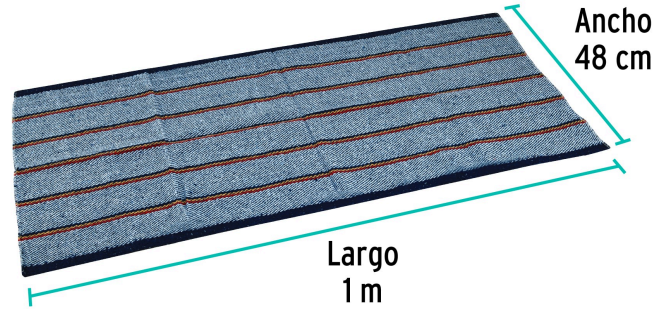

Imágenes complementarias