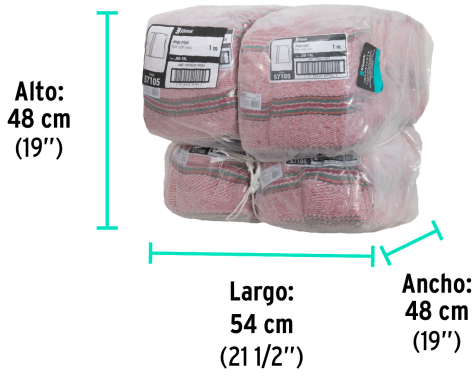

- Garantizado contra defectos de fabricación o mano de obra. La garantía se puede hacer válida con cualquier distribuidor de TRUPER

Especificaciones

Color	Rojo
Largo	1 m
Ancho	48 cm
Empaque individual	Etiqueta
Inner	12
Master	120
Pallet	960

País de origen**Fabricado en México bajo las estrictas especificaciones de GRUPO TRUPER**

Imágenes complementarias

Orilla con remate

Sarga ligera

85% Algodón
15% Poliéster

Largo
1 m

Ancho
48 cm

EMPAQUE INDIVIDUAL

Alto:
25 cm
(10")

Largo
25 cm
(10")

Peso: 0.16 kg (0.3 lb)

EMPAQUE INNER

Alto:
25 cm
(10")

Ancho
18 cm
(7")

Largo:
25 cm
(10")

Contiene: 12 piezas

Peso: 2 kg (4.4 lb)

Imágenes complementarias

EMPAQUE MASTER

Contiene: 10 inner (120 piezas)

Peso: 20 kg (44 lb)