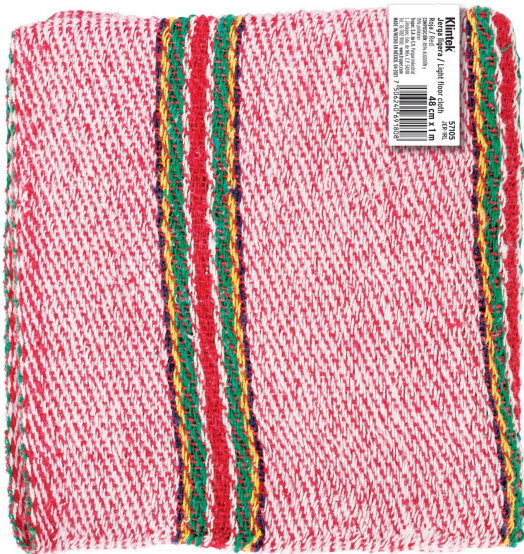

Klintek

CÓDIGO: 57105 CLAVE: JER-1RL

Jerga sarga ligera de 1 m x 48 cm roja, KLINTEK

- 85% algodón, 15% poliéster
- Orilla con remate
- Sarga ligera
- Para limpieza en general

**Certificaciones y garantías**

- Garantizado contra defectos de fabricación o mano de obra. La garantía se puede hacer válida con cualquier distribuidor de TRUPER

Especificaciones

Color	Rojo
Largo	1 m
Ancho	48 cm
Empaque individual	Etiqueta
Inner	12
Máster	120
Pallet	960

País de origen

Fabricado en México bajo las estrictas especificaciones de GRUPO TRUPER

Imágenes complementarias

Orilla con remate

Sarga ligera

85% Algodón
15% Poliéster

EMPAQUE INDIVIDUAL

Alto:
25 cm
(10")