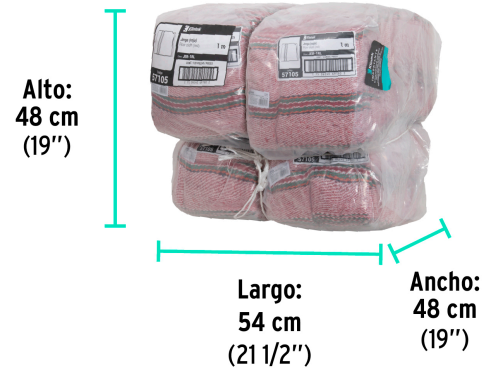

Klintek

CÓDIGO: 57105 CLAVE: JER-1RL

Jerga sarga ligera de 1 m x 48 cm roja, KLINTEK

- 85% algodón, 15% poliéster
- Orilla con remate
- Sarga ligera
- Para limpieza en general

**Certificaciones y garantías**

- Garantizado contra defectos de fabricación o mano de obra. La garantía se puede hacer válida con cualquier distribuidor de TRUPER

Especificaciones

Color	Rojo
Largo	1 m
Ancho	48 cm
Empaque individual	Etiqueta
Inner	12
Máster	120
Pallet	960

País de origen

Fabricado en México bajo las estrictas especificaciones de GRUPO TRUPER

Imágenes complementarias

Orilla con remate

Sarga ligera

85% Algodón
15% Poliéster

EMPAQUE INDIVIDUAL

Alto:
25 cm
(10")

Peso: 0.16 kg (0.3 lb)

Imágenes complementarias

EMPAQUE INNER

Contiene: 12 piezas

Peso: 2 kg (4.4 lb)

EMPAQUE MASTER

Contiene: 10 inner (120 piezas)

Peso: 20 kg (44 lb)