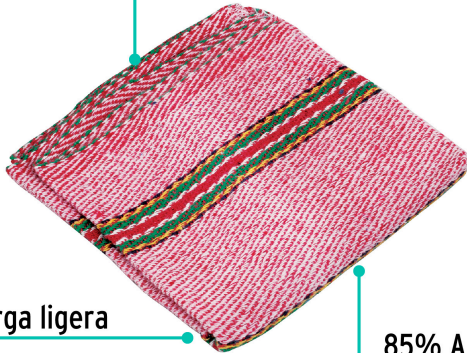

Klintek

CÓDIGO: 57105 CLAVE: JER-1RL

Jerga sarga ligera de 1 m x 48 cm roja, KLINTEK

- 85% algodón, 15% poliéster
- Orilla con remate
- Sarga ligera
- Para limpieza en general

**Certificaciones y garantías**

- Garantizado contra defectos de fabricación o mano de obra. La garantía se puede hacer válida con cualquier distribuidor de TRUPER

Especificaciones

Color	Rojo
Largo	1 m
Ancho	48 cm
Empaque individual	Etiqueta
Inner	12
Máster	120
Pallet	960

País de origen

Fabricado en México bajo las estrictas especificaciones de GRUPO TRUPER

Imágenes complementarias

Orilla con remate

Sarga ligera

85% Algodón
15% Poliéster

EMPAQUE INDIVIDUAL

Alto:
25 cm
(10")