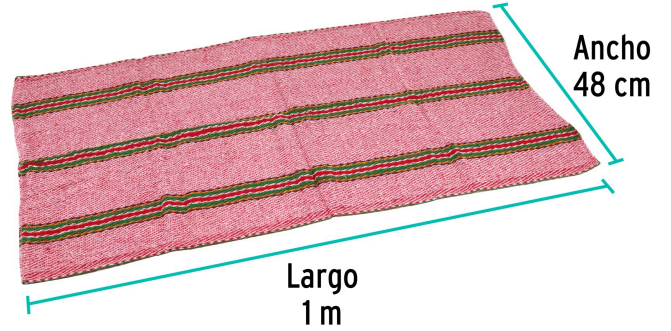

Klintek

CÓDIGO: 57105 CLAVE: JER-1RL

Jerga sarga ligera de 1 m x 48 cm roja, KLINTEK

- 85% algodón, 15% poliéster
- Orilla con remate
- Sarga ligera
- Para limpieza en general

**Certificaciones y garantías**

- Garantizado contra defectos de fabricación o mano de obra. La garantía se puede hacer válida con cualquier distribuidor de TRUPER

Especificaciones

Color	Rojo
Largo	1 m
Ancho	48 cm
Empaque individual	Etiqueta
Inner	12
Máster	120
Pallet	960

País de origen

Fabricado en México bajo las estrictas especificaciones de GRUPO TRUPER

Imágenes complementarias

Orilla con remate

Sarga ligera

85% Algodón
15% Poliéster

EMPAQUE INDIVIDUAL

Alto:
25 cm
(10")