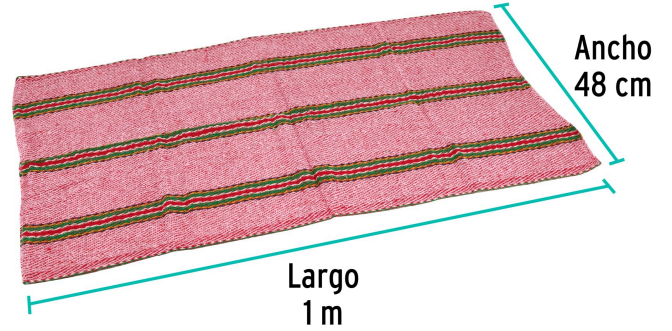

Klintek

CÓDIGO: 57105 CLAVE: JER-1RL

Jerga sarga ligera de 1 m x 48 cm roja, KLINTEK

- 85% algodón, 15% poliéster
- Orilla con remate
- Sarga ligera
- Para limpieza en general

**Certificaciones y garantías**

- Garantizado contra defectos de fabricación o mano de obra. La garantía se puede hacer válida con cualquier distribuidor de TRUPER

Especificaciones

Color	Rojo
Largo	1 m
Ancho	48 cm
Empaque individual	Etiqueta
Inner	12
Master	120
Pallet	960

País de origen**Fabricado en México bajo las estrictas especificaciones de GRUPO TRUPER**

Imágenes complementarias

Orilla con remate

Sarga ligera

85% Algodón
15% Poliéster

Largo
1 m

Ancho
48 cm

EMPAQUE INDIVIDUAL

Alto:
25 cm
(10")

Largo
25 cm
(10")

Peso: 0.16 kg (0.3 lb)

EMPAQUE INNER

Alto:
25 cm
(10")

Ancho
18 cm
(7")

Largo:
25 cm
(10")

Contiene: 12 piezas