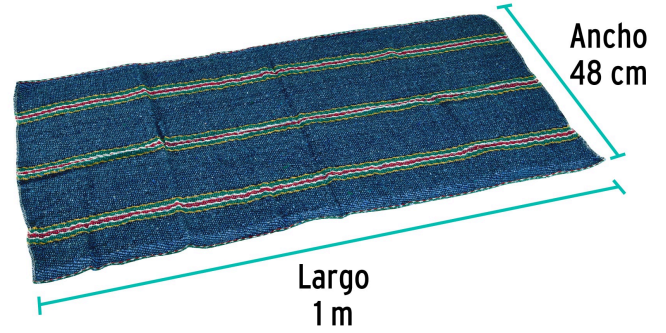

Klintek

CÓDIGO: 57106 CLAVE: JER-1AL

Jerga azul sarga ligera de 1 m x 48 cm, KLINTEK

- 85% algodón, 15% poliéster
- Orilla con remate
- Sarga ligera
- Para limpieza en general

**Certificaciones y garantías**

- Garantizado contra defectos de fabricación o mano de obra. La garantía se puede hacer válida con cualquier distribuidor de TRUPER

Especificaciones

Color	Azul
Largo	1 m
Ancho	48 cm
Empaque individual	Etiqueta
Inner	12
Master	120
Pallet	960

País de origen

Fabricado en México bajo las estrictas especificaciones de GRUPO TRUPER

Imágenes complementarias

Orilla con remate

Sarga ligera

85% Algodón
15% Poliéster

EMPAQUE INDIVIDUAL

Alto:
23 cm
(9")

Largo
25 cm
(10")

Peso: 0.2 kg (0.44 lb)

EMPAQUE INNER

Alto:
23 cm
(9")

Ancho
19 cm
(7 1/2")

Largo:
25 cm
(10")

Contiene: 12 piezas

Peso: 2.4 kg (5.2 lb)