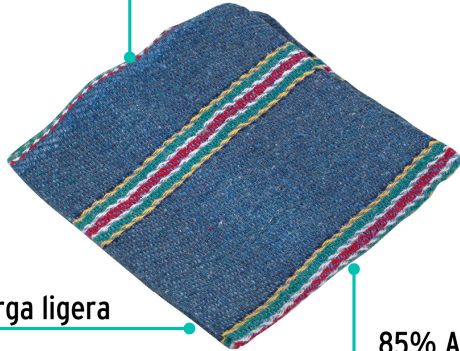

Klintek

CÓDIGO: 57106 CLAVE: JER-1AL

Jerga azul sarga ligera de 1 m x 48 cm, KLINTEK

- 85% algodón, 15% poliéster
- Orilla con remate
- Sarga ligera
- Para limpieza en general

**Certificaciones y garantías**

- Garantizado contra defectos de fabricación o mano de obra. La garantía se puede hacer válida con cualquier distribuidor de TRUPER

Especificaciones

Color	Azul
Largo	1 m
Ancho	48 cm
Empaque individual	Etiqueta
Inner	12
Máster	120
Pallet	960

País de origen**Fabricado en México bajo las estrictas especificaciones de GRUPO TRUPER**

Imágenes complementarias

Orilla con remate

Sarga ligera

85% Algodón
15% Poliéster

EMPAQUE INDIVIDUAL

Alto:
23 cm
(9")