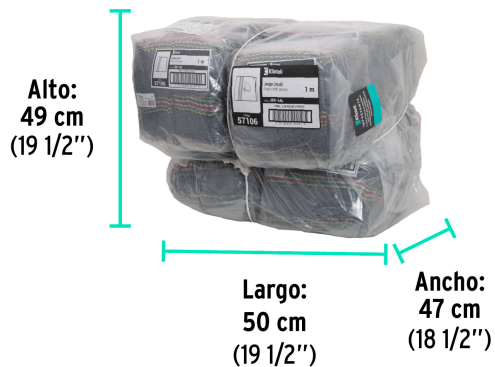

- Garantizado contra defectos de fabricación o mano de obra. La garantía se puede hacer válida con cualquier distribuidor de TRUPER

Especificaciones

Color	Azul
Largo	1 m
Ancho	48 cm
Empaque individual	Etiqueta
Inner	12
Master	120
Pallet	960

País de origen

Fabricado en México bajo las estrictas especificaciones de GRUPO TRUPER

Imágenes complementarias

Orilla con remate

Sarga ligera

85% Algodón
15% Poliéster

EMPAQUE INDIVIDUAL

Alto:
23 cm
(9")

Largo
25 cm
(10")

Peso: 0.2 kg (0.44 lb)

EMPAQUE INNER

Alto:
23 cm
(9")

Ancho
19 cm
(7 1/2")

Largo:
25 cm
(10")

Contiene: 12 piezas

Peso: 2.4 kg (5.2 lb)

Imágenes complementarias

EMPAQUE MASTER

Contiene: 10 inner (120 piezas)

Peso: 24 kg (53 lb)