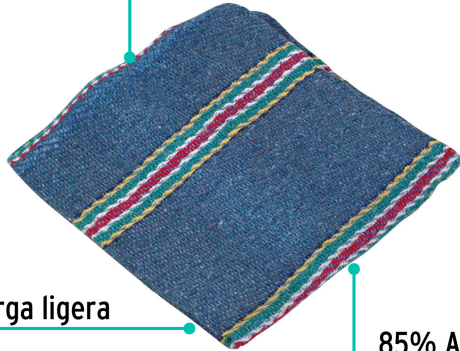

Klintek

CÓDIGO: 57106 CLAVE: JER-1AL

Jerga azul sarga ligera de 1 m x 48 cm, KLINTEK

- 85% algodón, 15% poliéster
- Orilla con remate
- Sarga ligera
- Para limpieza en general

**Certificaciones y garantías**

- Garantizado contra defectos de fabricación o mano de obra. La garantía se puede hacer válida con cualquier distribuidor de TRUPER

Especificaciones

Color	Azul
Largo	1 m
Ancho	48 cm
Empaque individual	Etiqueta
Inner	12
Master	120
Pallet	960

País de origen

Fabricado en México bajo las estrictas especificaciones de GRUPO TRUPER

Imágenes complementarias

Orilla con remate

Sarga ligera

85% Algodón
15% Poliéster

EMPAQUE INDIVIDUAL

Alto:
23 cm
(9")

Largo
25 cm
(10")

Peso: 0.2 kg (0.44 lb)

EMPAQUE INNER

Alto:
23 cm
(9")

Ancho
19 cm
(7 1/2")

Largo:
25 cm
(10")

Contiene: 12 piezas

Peso: 2.4 kg (5.2 lb)