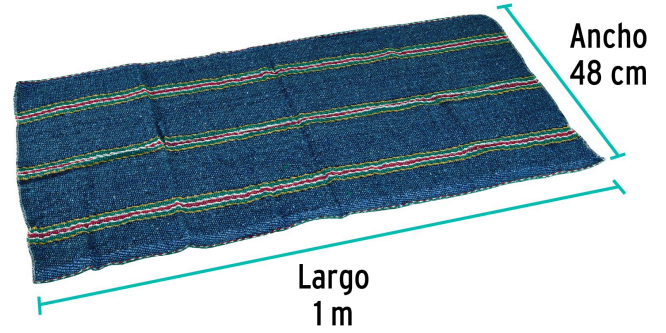

Klintek

CÓDIGO: 57106 CLAVE: JER-1AL

Jerga azul sarga ligera de 1 m x 48 cm, KLINTEK

- 85% algodón, 15% poliéster
- Orilla con remate
- Sarga ligera
- Para limpieza en general

**Certificaciones y garantías**

- Garantizado contra defectos de fabricación o mano de obra. La garantía se puede hacer válida con cualquier distribuidor de TRUPER

Especificaciones

Color	Azul
Largo	1 m
Ancho	48 cm
Empaque individual	Etiqueta
Inner	12
Máster	120
Pallet	960

País de origen**Fabricado en México bajo las estrictas especificaciones de GRUPO TRUPER**

Imágenes complementarias

Orilla con remate

Sarga ligera

85% Algodón
15% Poliéster

EMPAQUE INDIVIDUAL

Alto:
23 cm
(9")