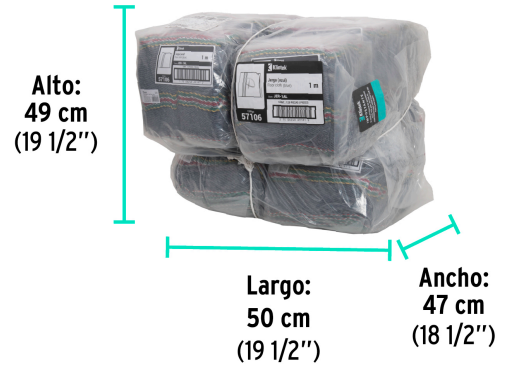

Klintek

CÓDIGO: 57106 CLAVE: JER-1AL

Jerga azul sarga ligera de 1 m x 48 cm, KLINTEK

- 85% algodón, 15% poliéster
- Orilla con remate
- Sarga ligera
- Para limpieza en general

**Certificaciones y garantías**

- Garantizado contra defectos de fabricación o mano de obra. La garantía se puede hacer válida con cualquier distribuidor de TRUPER

Especificaciones

Color	Azul
Largo	1 m
Ancho	48 cm
Empaque individual	Etiqueta
Inner	12
Máster	120
Pallet	960

País de origen**Fabricado en México bajo las estrictas especificaciones de GRUPO TRUPER**

Imágenes complementarias

Orilla con remate

Sarga ligera

85% Algodón
15% Poliéster

EMPAQUE INDIVIDUAL

Alto:
23 cm
(9")

Largo
25 cm
(10")

Peso: 0.2 kg (0.44 lb)

Imágenes complementarias

EMPAQUE INNER

Contiene: 12 piezas

Peso: 2.4 kg (5.2 lb)

EMPAQUE MASTER

Contiene: 10 inner (120 piezas)