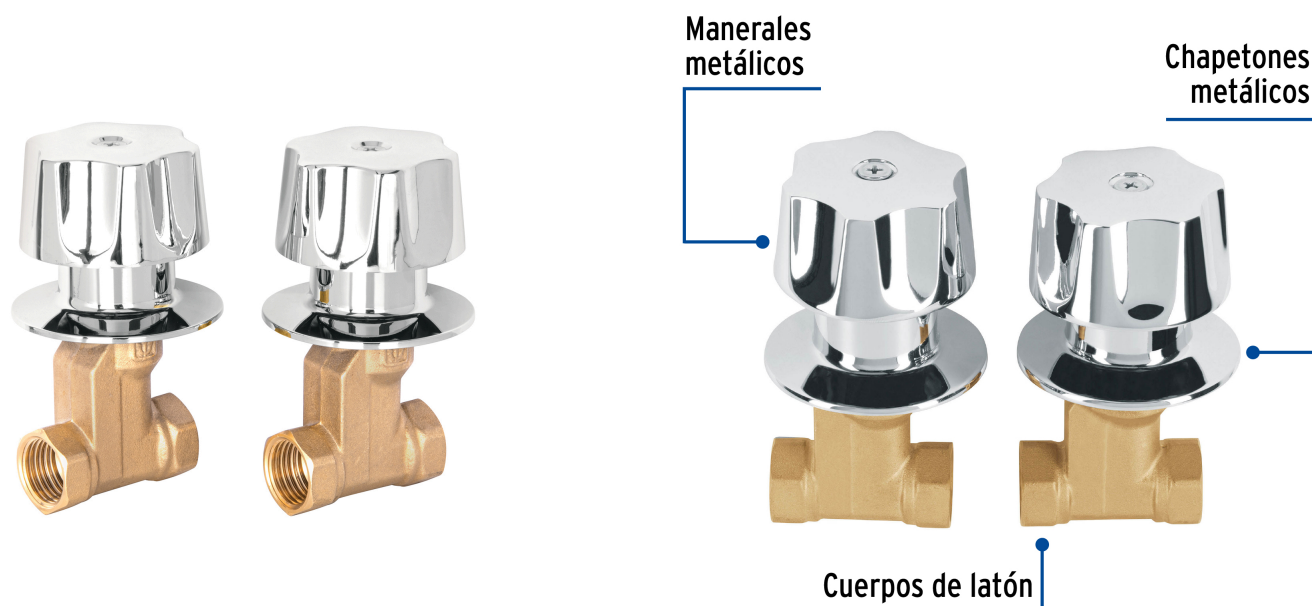

Especificaciones

Empaque Individual: Caja

Empaque logístico	Cantidad
Inner	2
Master	24
Pallet	1152

Datos de Empaque (Medidas y pesos aproximados)

Empaque Individual

Medidas: Alto: 10 cm (4") Ancho: 6.7 cm (2 3/4") Largo: 13.5 cm (5 1/4")
Peso: 0.73 kg (1.61 lb)

Master

Medidas: Alto: 30.4 cm (12") Ancho: 29.8 cm (11 3/4") Largo: 34 cm (13 1/2")
Peso: 18.6 kg (41.01 lb)

Inner

Medidas: Alto: 10.8 cm (4 1/4") Ancho: 14.2 cm (5 1/2") Largo: 27.8 cm (11")
Peso: 3.04 kg (6.70 lb)

País de origen

Fabricado en China bajo las estrictas especificaciones de GRUPO TRUPER

Refacciones y/o accesorios disponibles en catálogo (no incluidos)

Código	Clave	Descripción
49241	MR-100	Juego de 2 manerales hex. metálicos para regadera, BASIC
49802	E-052SB	Juego llaves empotrar roscables,compresión,sin maneral BASIC

Imágenes complementarias