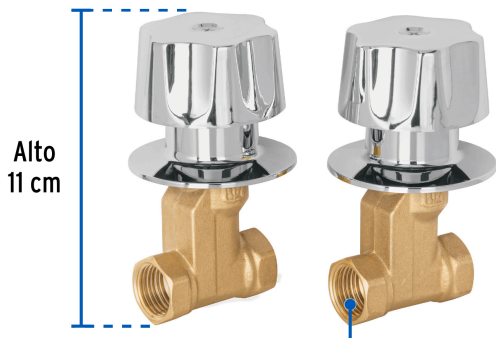

FOSETbasic

CÓDIGO: 49800 CLAVE: E-052B

**Master**

**Medidas:** Alto: 30.4 cm (12") Ancho: 29.8 cm (11 3/4") Largo: 34 cm (13 1/2")  
**Peso:** 18.6 kg (41.01 lb)

**Inner**

**Medidas:** Alto: 10.8 cm (4 1/4") Ancho: 14.2 cm (5 1/2") Largo: 27.8 cm (11")  
**Peso:** 3.04 kg (6.70 lb)

**Refacciones**

Código	Clave	Descripción
49241	MR-100	Juego de 2 manerales hex. metálicos para regadera, BASIC
49802	E-052SB	Juego llaves empotrar roscables,compresión,sin maneral BASIC

**Imágenes complementarias**

Conexiones roscables  
1/2" - 14 NPT

Cuerpos de latón

Alto  
11 cm

Conexiones roscables  
1/2" - 14 NPT

**EMPAQUE INDIVIDUAL**

Alto:  
10 cm  
(4")

Ancho:  
6.7 cm  
(2 3/4")

Largo:  
13.5 cm  
(5 1/4")