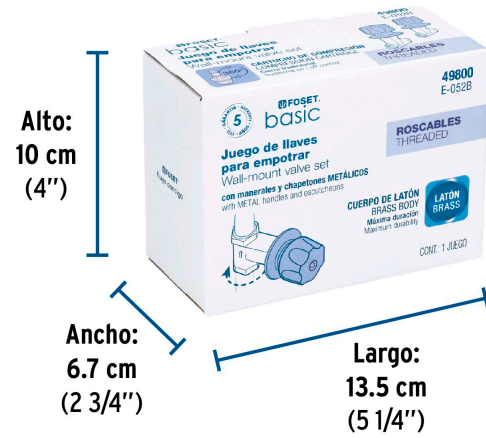

Empaque logístico	Cantidad
Inner	2
Master	24
Pallet	1152

Datos de Empaque (Medidas y pesos aproximados)

Empaque Individual

Medidas: Alto: 10 cm (4") Ancho: 6.7 cm (2 3/4") Largo: 13.5 cm (5 1/4")
Peso: 0.73 kg (1.61 lb)

Master

Medidas: Alto: 30.4 cm (12") Ancho: 29.8 cm (11 3/4") Largo: 34 cm (13 1/2")
Peso: 18.6 kg (41.01 lb)

Inner

Medidas: Alto: 10.8 cm (4 1/4") Ancho: 14.2 cm (5 1/2") Largo: 27.8 cm (11")
Peso: 3.04 kg (6.70 lb)

País de origen

Fabricado en China bajo las estrictas especificaciones de GRUPO TRUPER

Refacciones y/o accesorios disponibles en catálogo (no incluidos)

Código	Clave	Descripción
49241	MR-100	Juego de 2 manerales hex. metálicos para regadera, BASIC
49802	E-052SB	Juego llaves empotrar roscables,compresión,sin maneral BASIC

Imágenes complementarias

Imágenes complementarias

EMPAQUE INDIVIDUAL

Peso: 0.73 kg (1.61 lb)

EMPAQUE INNER

Contiene: 4 piezas

Peso: 3.04 kg (6.70 lb)

EMPAQUE MASTER