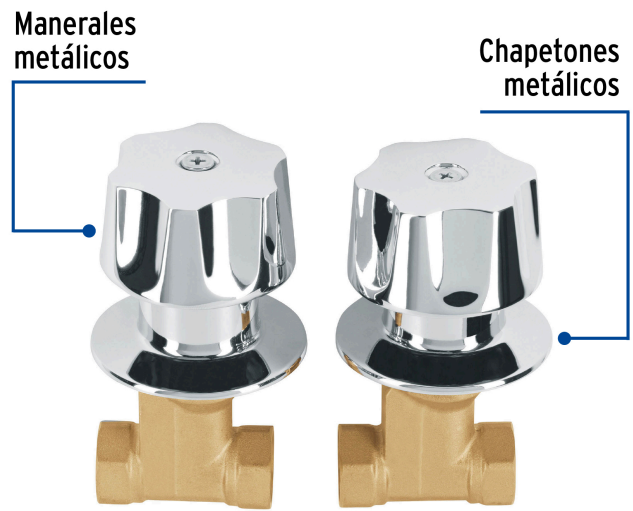

FOSETbasic

CÓDIGO: 49800 CLAVE: E-052B

**Master**

**Medidas:** Alto: 30.4 cm (12") Ancho: 29.8 cm (11 3/4") Largo: 34 cm (13 1/2")  
**Peso:** 18.6 kg (41.01 lb)

**Inner**

**Medidas:** Alto: 10.8 cm (4 1/4") Ancho: 14.2 cm (5 1/2") Largo: 27.8 cm (11")  
**Peso:** 3.04 kg (6.70 lb)

**Refacciones**

Código	Clave	Descripción
49241	MR-100	Juego de 2 manerales hex. metálicos para regadera, BASIC
49802	E-052SB	Juego llaves empotrar roscables,compresión,sin maneral BASIC

**Imágenes complementarias**

Conexiones roscables  
1/2" - 14 NPT

Cuerpos de latón

Alto  
11 cm

Conexiones roscables  
1/2" - 14 NPT

**EMPAQUE INDIVIDUAL**

Alto:  
10 cm  
(4")

Ancho:  
6.7 cm  
(2 3/4")

Largo:  
13.5 cm  
(5 1/4")