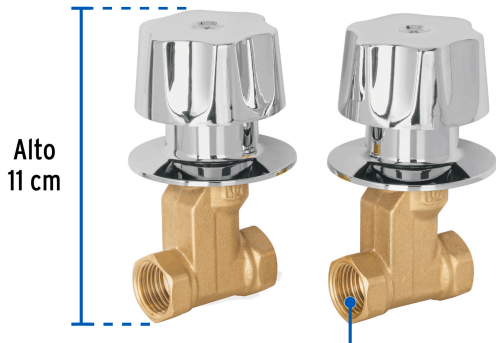

FOSETbasic

CÓDIGO: 49800 CLAVE: E-052B

Juego llaves empotrar roscables, maneral metálico, BASIC

- Cuerpos de latón con 60% de cobre para alta durabilidad
- Manerales y chapetones metálicos con acabado cromo
- Resistencia a la corrosión
- Cartuchos de compresión

Inner

Medidas: Alto: 10.8 cm (4 1/4") Ancho: 14.2 cm (5 1/2") Largo: 27.8 cm (11")
Peso: 3.04 kg (6.70 lb)

Refacciones

Código	Clave	Descripción
49241	MR-100	Juego de 2 manerales hex. metálicos para regadera, BASIC
49802	E-052SB	Juego llaves empotrar roscables,compresión,sin maneral BASIC

Imágenes complementarias

Conexiones roscables
1/2" - 14 NPT

Manerales
metálicos

Chapetones
metálicos

Cuerpos de latón

Alto
11 cm

Conexiones roscables
1/2" - 14 NPT

Imágenes complementarias