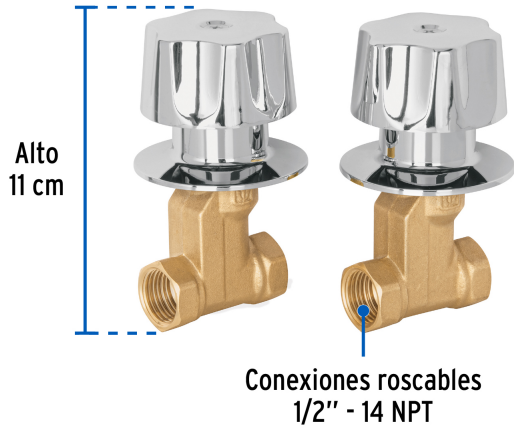

Imágenes complementarias