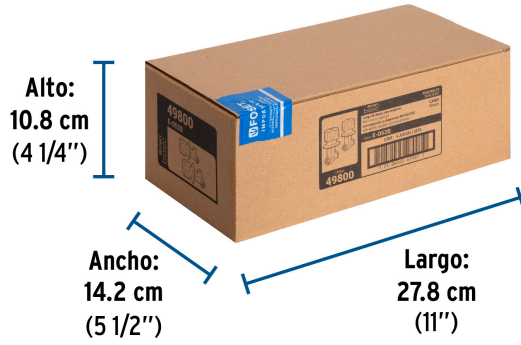

### País de origen

Fabricado en China bajo las estrictas especificaciones de GRUPO TRUPER

**Datos de Empaque (Medidas y pesos aproximados)**

**Empaque Individual**

**Medidas:** Alto: 10 cm (4") Ancho: 6.7 cm (2 3/4") Largo: 13.5 cm (5 1/4")  
**Peso:** 0.73 kg (1.61 lb)

**Master**

**Medidas:** Alto: 30.4 cm (12") Ancho: 29.8 cm (11 3/4") Largo: 34 cm (13 1/2")  
**Peso:** 18.6 kg (41.01 lb)

**Inner**

**Medidas:** Alto: 10.8 cm (4 1/4") Ancho: 14.2 cm (5 1/2") Largo: 27.8 cm (11")  
**Peso:** 3.04 kg (6.70 lb)

Conexiones roscables  
1/2" - 14 NPT

Cuerpos de latón

Alto  
11 cm

Conexiones roscables  
1/2" - 14 NPT

**EMPAQUE INDIVIDUAL**

Alto:  
10 cm  
(4")

Ancho:  
6.7 cm  
(2 3/4")

Largo:  
13.5 cm  
(5 1/4")

Peso: 0.73 kg (1.61 lb)

**Imágenes complementarias**

**EMPAQUE INNER**

Contiene: 4 piezas

Peso: 3.04 kg (6.70 lb)

**EMPAQUE MASTER**

Contiene: 12 inner (24 piezas)

Peso: 18.6 kg (41.01 lb)