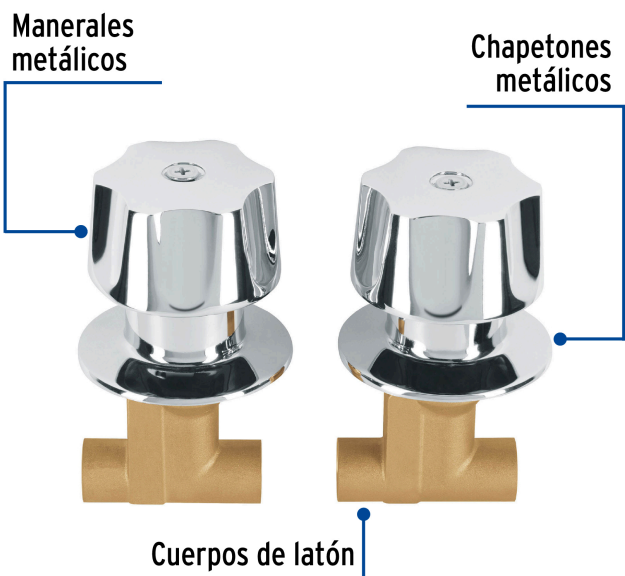

FOSETbasic

CÓDIGO: 49801 CLAVE: E-652B

Juego llaves empotrar soldables, maneral metálico, BASIC

- Cuerpos de latón con 60% de cobre para alta durabilidad
- Manerales y chapetones metálicos con acabado cromo
- Resistencia a la corrosión
- Cartuchos de compresión

**Certificaciones y garantías****Especificaciones**

Tipo de conexión	Soldable
Peso por pieza	320 g
Empaque individual	Caja
Inner	2
Máster	24
Pallet	864

País de origen

Fabricado en China bajo las estrictas especificaciones de GRUPO TRUPER

Datos de Empaque (Medidas y pesos aproximados)

Empaque Individual	Medidas: Alto: 10 cm (4") Ancho: 6.6 cm (2 1/2") Largo: 13.5 cm (5 1/4") Peso: 0.69 kg (1.52 lb)
Inner	Medidas: Alto: 10.8 cm (4 1/4") Ancho: 14.2 cm (5 1/2") Largo: 27.8 cm (11") Peso: 2.86 kg (6.31 lb)
Master	Medidas: Alto: 30.4 cm (12") Ancho: 29.8 cm (11 3/4") Largo: 34 cm (13 1/2") Peso: 17.52 kg (38.62 lb)

Refacciones

Código	Clave	Descripción
49241	MR-100	Juego de 2 manerales hex. metálicos para regadera, BASIC
49803	E-652SB	Juego llaves empotrar soldables,compresión,sin maneral BASIC

Imágenes complementarias