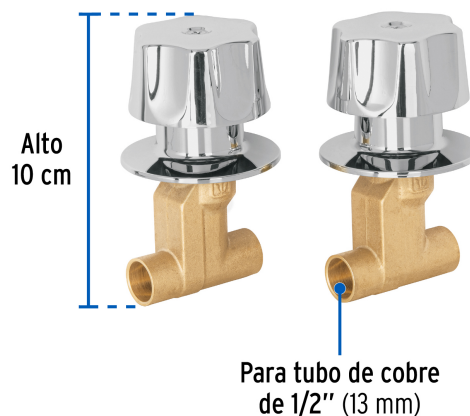

FOSETbasic

CÓDIGO: 49801 CLAVE: E-652B

Juego llaves empotrar soldables, maneral metálico, BASIC

- Cuerpos de latón con 60% de cobre para alta durabilidad
- Manerales y chapetones metálicos con acabado cromo
- Resistencia a la corrosión
- Cartuchos de compresión

**Certificaciones y garantías****Especificaciones**

Tipo de conexión	Soldable
Peso por pieza	320 g
Empaque individual	Caja
Inner	2
Máster	24
Pallet	864

País de origen

Fabricado en China bajo las estrictas especificaciones de GRUPO TRUPER

Datos de Empaque (Medidas y pesos aproximados)

Empaque Individual	Medidas: Alto: 10 cm (4") Ancho: 6.6 cm (2 1/2") Largo: 13.5 cm (5 1/4") Peso: 0.69 kg (1.52 lb)
Inner	Medidas: Alto: 10.8 cm (4 1/4") Ancho: 14.2 cm (5 1/2") Largo: 27.8 cm (11") Peso: 2.86 kg (6.31 lb)
Master	Medidas: Alto: 30.4 cm (12") Ancho: 29.8 cm (11 3/4") Largo: 34 cm (13 1/2") Peso: 17.52 kg (38.62 lb)

Refacciones

Código	Clave	Descripción
49241	MR-100	Juego de 2 manerales hex. metálicos para regadera, BASIC
49803	E-652SB	Juego llaves empotrar soldables,compresión,sin maneral BASIC

Imágenes complementarias