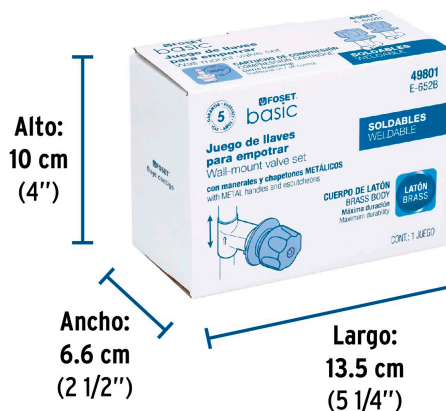

FOSETbasic

CÓDIGO: 49801 CLAVE: E-652B

Juego llaves empotrar soldables, maneral metálico, BASIC

- Cuerpos de latón con 60% de cobre para alta durabilidad
- Manerales y chapetones metálicos con acabado cromo
- Resistencia a la corrosión
- Cartuchos de compresión

**Certificaciones y garantías****Especificaciones**

Tipo de conexión	Soldable
Peso por pieza	320 g
Empaque individual	Caja
Inner	2
Máster	24
Pallet	864

País de origen

Fabricado en China bajo las estrictas especificaciones de GRUPO TRUPER

Datos de Empaque (Medidas y pesos aproximados)

Empaque Individual	Medidas: Alto: 10 cm (4") Ancho: 6.6 cm (2 1/2") Largo: 13.5 cm (5 1/4") Peso: 0.69 kg (1.52 lb)
Inner	Medidas: Alto: 10.8 cm (4 1/4") Ancho: 14.2 cm (5 1/2") Largo: 27.8 cm (11") Peso: 2.86 kg (6.31 lb)
Master	Medidas: Alto: 30.4 cm (12") Ancho: 29.8 cm (11 3/4") Largo: 34 cm (13 1/2") Peso: 17.52 kg (38.62 lb)

EMPAQUE INDIVIDUAL

Peso: 0.69 kg (1.52 lb)

Imágenes complementarias**EMPAQUE MASTER****Contiene: 12 inner (24 piezas)****Peso: 17.52 kg (38.62 lb)**