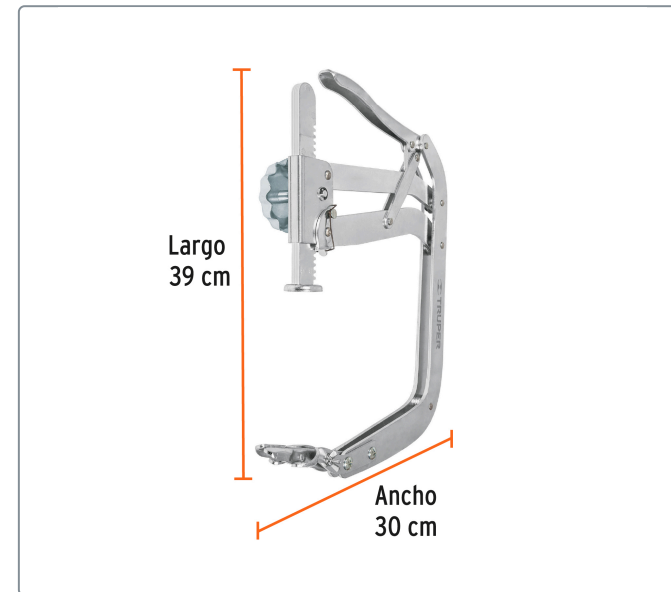

TRUPER CÓDIGO: 14528 CLAVE: CO-RE-VA**Compresor de resortes de válvulas, 166mm a 253mm, TRUPER**

- Para comprimir los resortes de válvulas en automóviles y camiones ligeros
- Mecanismo de palanca de compresión para un ajuste de compresión rápido
- Fabricado en acero al carbono con acabado galvanizado

Especificaciones técnicasLargo **38 cm**Ancho **30 cm**Apertura **10 cm**

EMPAQUE MASTER

Contiene: 4 inner (8 piezas)

Peso: 26.92 kg (59.35 lb)