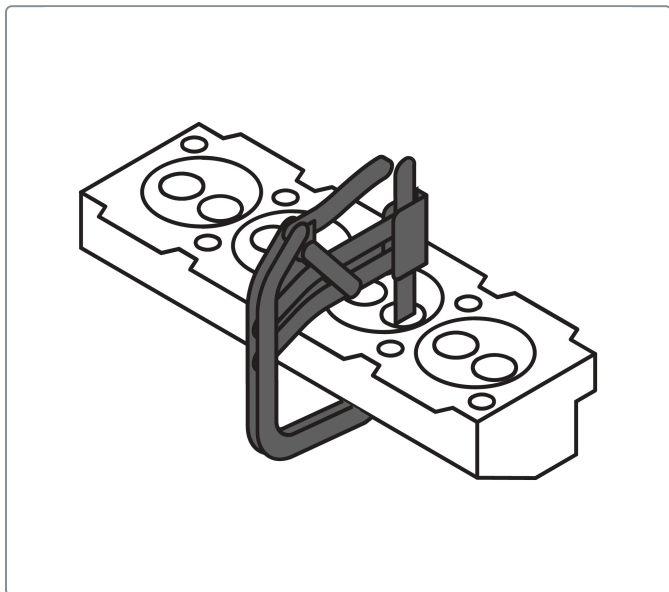

TRUPER CÓDIGO: 14528 CLAVE: CO-RE-VA**Compresor de resortes de válvulas, 166mm a 253mm, TRUPER**

- Para comprimir los resortes de válvulas en automóviles y camiones ligeros
- Mecanismo de palanca de compresión para un ajuste de compresión rápido
- Fabricado en acero al carbono con acabado galvanizado

Especificaciones técnicasLargo **38 cm**Ancho **30 cm**Apertura **10 cm**

EMPAQUE MASTER

Contiene: 4 inner (8 piezas)

Peso: 26.92 kg (59.35 lb)