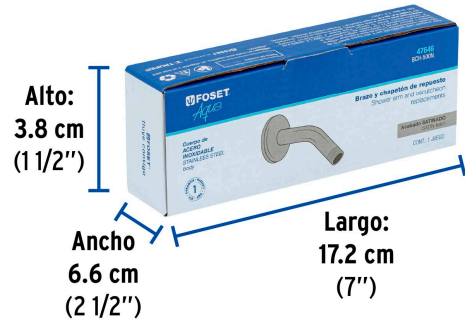

FOSET AQUA

CÓDIGO: 47646 CLAVE: BCH-500N

Brazo corto con chapetón para regadera, satín, FOSET AQUA

- Brazo y chapetón de acero inoxidable
- Compatible con cualquier marca de regaderas

Certificaciones y garantías**Especificaciones**

Tipo de brazo	De pared
Acabado	Satín
Cuerda	1/2" - 14 NPT
Longitud	14 cm
Diámetro del chapetón	62 mm
Empaque individual	Caja
Inner	6
Master	72
Pallet	1944

País de origen**Fabricado en China bajo las estrictas especificaciones de GRUPO TRUPER**

Imágenes complementarias

Compatible con:

R-403N

EMPAQUE INDIVIDUAL

Peso: 0.12 kg (0.3 lb)

EMPAQUE INNER

Contiene: 6 piezas

Peso: 0.8 kg (1.8 lb)

EMPAQUE MASTER

Contiene: 12 inner (72 piezas)

Peso: 10.22 kg (22.5 lb)

Imágenes complementarias