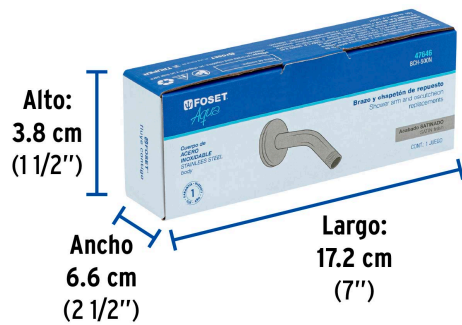

FOSET AQUA

CÓDIGO: 47646 CLAVE: BCH-500N

Brazo corto con chapetón para regadera, satín, FOSET AQUA

- Brazo y chapetón de acero inoxidable
- Compatible con cualquier marca de regaderas

Certificaciones y garantías**Especificaciones**

Tipo de brazo	De pared
Acabado	Satín
Cuerda	1/2" - 14 NPT
Longitud	14 cm
Diámetro del chapetón	62 mm
Empaque individual	Caja
Inner	6
Máster	72
Pallet	1944

País de origen**Fabricado en China bajo las estrictas especificaciones de GRUPO TRUPER**

Imágenes complementarias

Compatible con:

R-403N

EMPAQUE INDIVIDUAL

Peso: 0.12 kg (0.3 lb)

EMPAQUE INNER

Contiene: 6 piezas

Peso: 0.8 kg (1.8 lb)

Imágenes complementarias

EMPAQUE MASTER

Contiene: 12 inner (72 piezas)

Peso: 10.22 kg (22.5 lb)