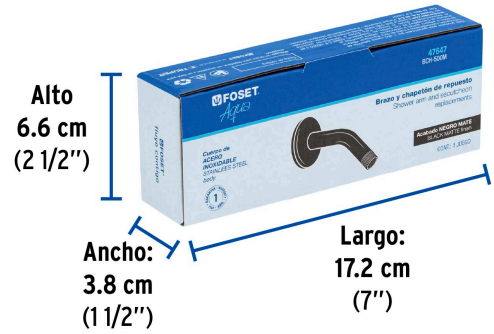

FOSET AQUA

CÓDIGO: 47647 CLAVE: BCH-500M

Brazo corto con chapetón para regadera, negro mate, AQUA

- Brazo y chapetón de acero inoxidable
- Compatible con regaderas R-402M y R-401M marca Foset®

Certificaciones y garantías**Especificaciones**

Montaje	De pared
Acabado	Negro mate
Tipo de rosca	1/2" - 14 NPT
Brazo	17 cm
Diámetro del chapetón	62 mm
Empaque individual	Caja
Inner	6
Máster	72
Pallet	1944

País de origen**Fabricado en China bajo las estrictas especificaciones de GRUPO TRUPER**

Imágenes complementarias

Compatible con:

R-403M

R-402M

R-401M

EMPAQUE INDIVIDUAL

Peso: 0.12 kg (0.3 lb)

Imágenes complementarias

EMPAQUE INNER

Contiene: 6 piezas

Peso: 0.78 kg (1.7 lb)