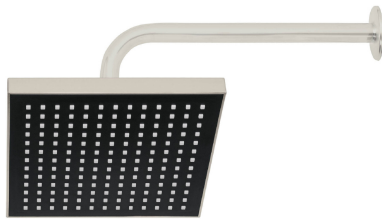

FOSET AQUA

CÓDIGO: 47648 CLAVE: BCH-600N

Brazo recto con chapetón para regadera, 30 cm, satín, FOSET

- Brazo y chapetón de acero inoxidable
- Compatible con cualquier marca de regaderas

Certificaciones y garantías

Especificaciones

Tipo de brazo	De pared
Acabado	Satín
Cuerda	1/2" - 14 NPT
Longitud	30 cm
Diámetro del chapetón	55 mm
Empaque individual	Caja
Inner	6
Máster	72
Pallet	864

País de origen

Fabricado en China bajo las estrictas especificaciones de GRUPO TRUPER

Imágenes complementarias

Compatible con:

R-405N

R-404N

EMPAQUE INDIVIDUAL

Peso: 0.32 kg (0.7 lb)

EMPAQUE INNER

Contiene: 6 piezas