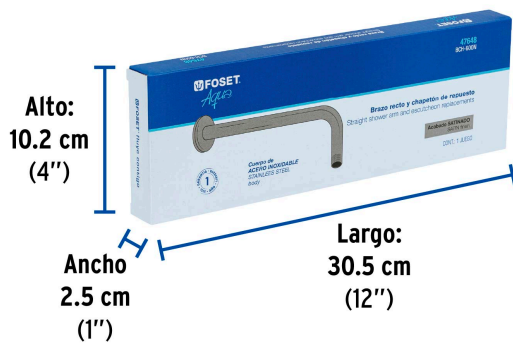

FOSET AQUA

CÓDIGO: 47648 CLAVE: BCH-600N

Brazo recto con chapetón para regadera, 30 cm, satín, FOSET

- Brazo y chapetón de acero inoxidable
- Compatible con cualquier marca de regaderas

Certificaciones y garantías

Especificaciones

Tipo de brazo	De pared
Acabado	Satín
Cuerda	1/2" - 14 NPT
Longitud	30 cm
Diámetro del chapetón	55 mm
Empaque individual	Caja
Inner	6
Máster	72
Pallet	864

País de origen

Fabricado en China bajo las estrictas especificaciones de GRUPO TRUPER

Imágenes complementarias

Compatible con:

R-405N

R-404N

EMPAQUE INDIVIDUAL

Peso: 0.32 kg (0.7 lb)

EMPAQUE INNER

Contiene: 6 piezas

Peso: 1.97 kg (4.3 lb)

Imágenes complementarias

EMPAQUE MASTER

Contiene: 12 inner (72 piezas)

Peso: 24.46 kg (53.9 lb)