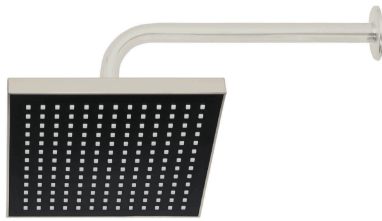

FOSET AQUA

CÓDIGO: 47648 CLAVE: BCH-600N

Brazo recto con chapetón para regadera, 30 cm, satín, FOSET

- Brazo y chapetón de acero inoxidable
- Compatible con cualquier marca de regaderas

Certificaciones y garantías

Especificaciones

Tipo de brazo	De pared
Acabado	Satín
Cuerda	1/2" - 14 NPT
Longitud	30 cm
Diámetro del chapetón	55 mm
Empaque individual	Caja
Inner	6
Master	72
Pallet	864

País de origen

Fabricado en China bajo las estrictas especificaciones de GRUPO TRUPER

Imágenes complementarias

Compatible con:

R-405N

R-404N

EMPAQUE INDIVIDUAL

Peso: 0.32 kg (0.7 lb)

EMPAQUE INNER

Contiene: 6 piezas

Peso: 1.97 kg (4.3 lb)

EMPAQUE MASTER

Contiene: 12 inner (72 piezas)

Peso: 24.46 kg (53.9 lb)

Imágenes complementarias