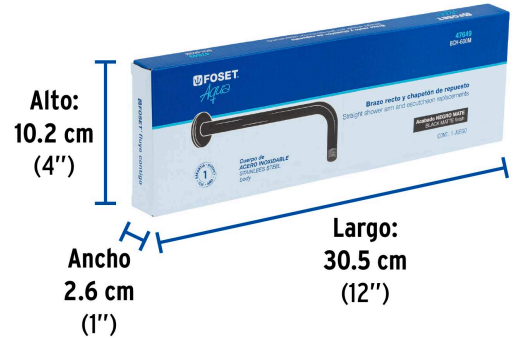

FOSET AQUA

CÓDIGO: 47649 CLAVE: BCH-600M

Brazo recto con chapetón para regadera, 30 cm, negro mate

- Brazo y chapetón de acero inoxidable
- Compatible con cualquier marca de regaderas

Certificaciones y garantías**Especificaciones**

Tipo de brazo	De pared
Acabado	Negro mate
Cuerda	1/2" - 14 NPT
Longitud	30 cm
Diámetro del chapetón	55 mm
Empaque individual	Caja
Inner	6
Master	72
Pallet	864

País de origen**Fabricado en China bajo las estrictas especificaciones de GRUPO TRUPER**

Imágenes complementarias

Compatible con:

R-405M

R-404M

EMPAQUE INDIVIDUAL

Peso: 0.31 kg (0.7 lb)

EMPAQUE INNER

Contiene: 6 piezas

Peso: 1.94 kg (4.3 lb)

EMPAQUE MASTER

Contiene: 12 inner (72 piezas)

Peso: 24.48 kg (54 lb)

Imágenes complementarias