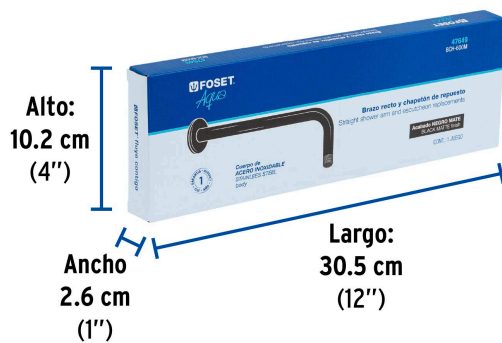

FOSET AQUA

CÓDIGO: 47649 CLAVE: BCH-600M

Brazo recto con chapetón para regadera, 30 cm, negro mate

- Brazo y chapetón de acero inoxidable
- Compatible con cualquier marca de regaderas

Certificaciones y garantías**Especificaciones**

Tipo de brazo	De pared
Acabado	Negro mate
Cuerda	1/2" - 14 NPT
Longitud	30 cm
Diámetro del chapetón	55 mm
Empaque individual	Caja
Inner	6
Máster	72
Pallet	864

País de origen**Fabricado en China bajo las estrictas especificaciones de GRUPO TRUPER**

Imágenes complementarias

Compatible con:

R-405M

R-404M

EMPAQUE INDIVIDUAL

Peso: 0.31 kg (0.7 lb)

EMPAQUE INNER

Contiene: 6 piezas

Peso: 1.94 kg (4.3 lb)

Imágenes complementarias**EMPAQUE MASTER****Contiene: 12 inner (72 piezas)****Peso: 24.48 kg (54 lb)**