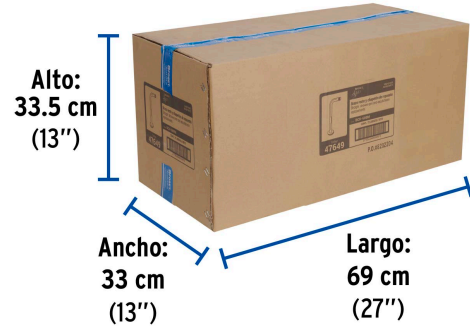

Tipo de brazo	De pared
Acabado	Negro mate
Cuerda	1/2" - 14 NPT
Longitud	30 cm
Diámetro del chapetón	55 mm
Empaque individual	Caja
Inner	6
Master	72
Pallet	864

País de origen**Fabricado en China bajo las estrictas especificaciones de GRUPO TRUPER**

Imágenes complementarias

Compatible con:

R-405M

R-404M

EMPAQUE INDIVIDUAL

Peso: 0.31 kg (0.7 lb)

EMPAQUE INNER

Contiene: 6 piezas

Peso: 1.94 kg (4.3 lb)

EMPAQUE MASTER

Contiene: 12 inner (72 piezas)

Peso: 24.48 kg (54 lb)

Imágenes complementarias