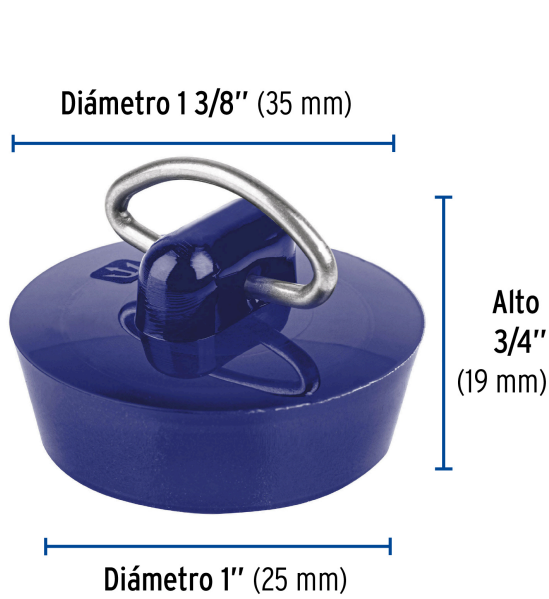

FOSET

CÓDIGO: 49815 CLAVE: TLAV-38

Tapón de PVC, para lavabo, 26 a 35 mm, FOSET

- Con argolla de acero inoxidable para cadena
- Resistente a líquidos para limpieza
- Para desagües de 1 1/4" (32 mm)
- Cierre hermético

**Certificaciones y garantías**

• Garantizado contra defectos de fabricación o mano de obra. La garantía se puede hacer válida con cualquier distribuidor de TRUPER

Especificaciones

Diámetro	1 3/8" (35 mm) x 1" (25 mm)
Alto	3/4" (19 mm)
Empaque individual	Bolsa con 10 piezas
Inner	10
Máster	1000
Pallet	36000

País de origen

Fabricado en China bajo las estrictas especificaciones de GRUPO TRUPER

Imágenes complementarias

EMPAQUE INNER

Imágenes complementarias

EMPAQUE MASTER

Contiene: 100 inner (1000 piezas)

Peso: 8.56 kg (18.9 lb)