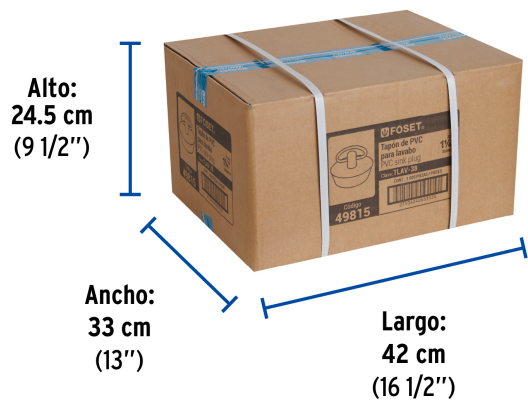

FOSET

CÓDIGO: 49815 CLAVE: TLAV-38

Tapón de PVC, para lavabo, 26 a 35 mm, FOSET

- Con argolla de acero inoxidable para cadena
- Resistente a líquidos para limpieza
- Para desagües de 1 1/4" (32 mm)
- Cierre hermético

**Certificaciones y garantías**

• Garantizado contra defectos de fabricación o mano de obra. La garantía se puede hacer válida con cualquier distribuidor de TRUPER

Especificaciones

Diámetro	1 3/8" (35 mm) x 1" (25 mm)
Alto	3/4" (19 mm)
Empaque individual	Bolsa con 10 piezas
Inner	10
Máster	1000
Pallet	36000

País de origen

Fabricado en China bajo las estrictas especificaciones de GRUPO TRUPER

Imágenes complementarias

EMPAQUE INNER

Imágenes complementarias

EMPAQUE MASTER

Contiene: 100 inner (1000 piezas)

Peso: 8.56 kg (18.9 lb)