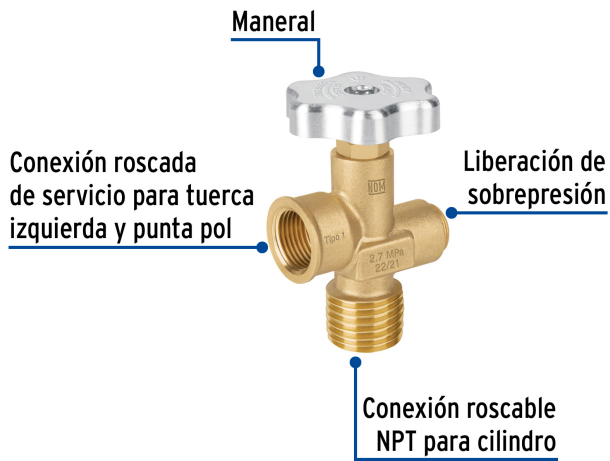

Imágenes complementarias