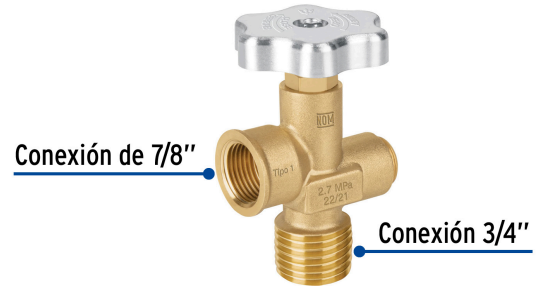

Imágenes complementarias