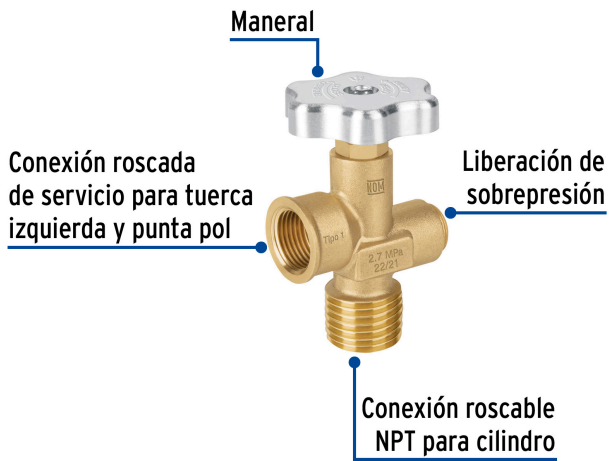

FOSET

CÓDIGO: 47651 CLAVE: VGC-560

Válvula para cilindros de gas LP hasta 45 kg, FOSET

- Cuerpo de latón para máxima duración
- Sello de NBR
- Maneral de aluminio
- Liberación de sobrepresión
- Conexión roscada de servicio para tuerca izquierda de 7/8" y punta pol
- Para control del suministro de gas L.P.
- Para cilindros portátiles de gas L.P. hasta 45 kg

Certificaciones y garantías

- Cumple con la norma: NOM-197-SCFI

Especificaciones

Presión máxima	2,068 kPa (300 PSI)
Capacidad de flujo	10 m ³ /min
Conexión a cilindro	3/4" - 14 NPT
Conexión para servicio	7/8"
Empaque individual	Bolsa
Inner	2
Máster	50
Pallet	2800

País de origen

Fabricado en China bajo las estrictas especificaciones de GRUPO TRUPER

Imágenes complementarias

EMPAQUE INNER

Contiene: 2 piezas

Peso: 0.66 kg (1.5 lb)

Imágenes complementarias

EMPAQUE MASTER

Contiene: 25 inner (50 piezas)

Peso: 17.06 kg (37.6 lb)