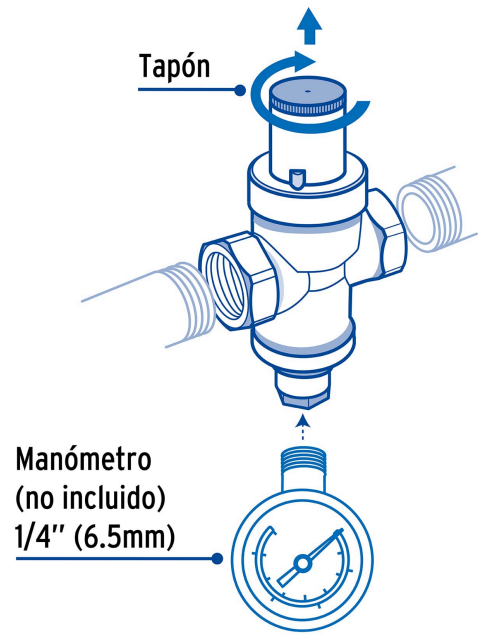

FOSET

CÓDIGO: 48062 CLAVE: VARP-3/4

Válvula reductora de presión 3/4", FOSET

- Cuerpo de latón niquelado para máxima duración
- O-ring de hule
- Resorte interior de acero inoxidable
- Tapones de nylon removibles
- Para reducir la presión del agua de entrada
- Conexión para ajuste de presión

Certificaciones y garantías

• Garantizado contra defectos de fabricación o mano de obra. La garantía se puede hacer válida con cualquier distribuidor de TRUPER

Especificaciones

Medida	3/4"
Presión máxima de entrada	15 bar (217 PSI)
Presión regulable de salida	3 - 4 bar (43 - 58 PSI)
Temperatura de trabajo	-20°C a 80°C
Tipo de rosca manómetro	1/4" - 18 NPT
Tipo de rosca Entrada / Salida	3/4" - 14 NPSM
Empaque individual	Caja
Inner	2
Máster	40
Pallet	2400

País de origen

Fabricado en China bajo las estrictas especificaciones de GRUPO TRUPER

Imágenes complementarias

Para toma domiciliarias.
Conectar antes del medidor de agua

Para instalación horizontal o vertical