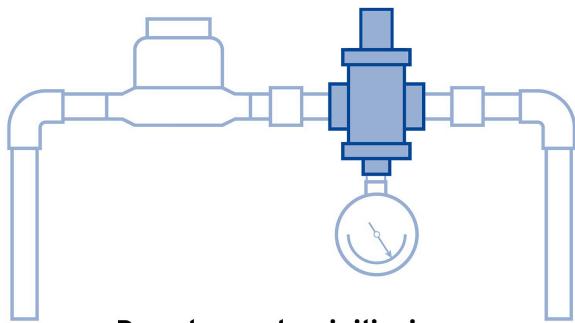

FOSET

CÓDIGO: 48062 CLAVE: VARP-3/4

Válvula reductora de presión 3/4", FOSET

- Cuerpo de latón niquelado para máxima duración
- O-ring de hule
- Resorte interior de acero inoxidable
- Tapones de nylon removibles
- Para reducir la presión del agua de entrada
- Conexión para ajuste de presión

Certificaciones y garantías

• Garantizado contra defectos de fabricación o mano de obra. La garantía se puede hacer válida con cualquier distribuidor de TRUPER

Especificaciones

Medida	3/4"
Presión máxima de entrada	15 bar (217 PSI)
Presión regulable de salida	3 - 4 bar (43 - 58 PSI)
Temperatura de trabajo	-20°C a 80°C
Tipo de rosca manómetro	1/4" - 18 NPT
Tipo de rosca Entrada / Salida	3/4" - 14 NPSM
Empaque individual	Caja
Inner	2
Máster	40
Pallet	2400

País de origen

Fabricado en China bajo las estrictas especificaciones de GRUPO TRUPER

Imágenes complementarias

Para toma domiciliarias.
Conectar antes del medidor de agua

Para instalación horizontal o vertical