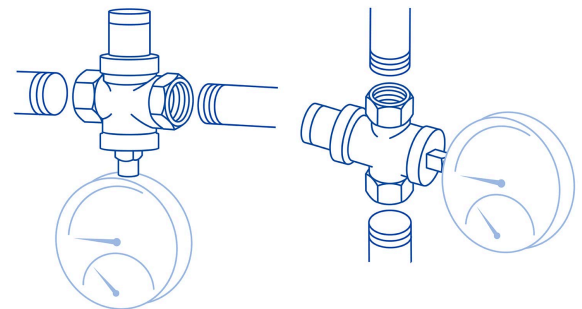

FOSET

CÓDIGO: 48062 CLAVE: VARP-3/4

Válvula reductora de presión 3/4", FOSET

- Cuerpo de latón niquelado para máxima duración
- O-ring de hule
- Resorte interior de acero inoxidable
- Tapones de nylon removibles
- Para reducir la presión del agua de entrada
- Conexión para ajuste de presión

Certificaciones y garantías

• Garantizado contra defectos de fabricación o mano de obra. La garantía se puede hacer válida con cualquier distribuidor de TRUPER

Especificaciones

Medida	3/4"
Presión máxima de entrada	15 bar (217 PSI)
Presión regulable de salida	3 - 4 bar (43 - 58 PSI)
Temperatura de trabajo	-20°C a 80°C
Tipo de rosca manómetro	1/4" - 18 NPT
Tipo de rosca Entrada / Salida	3/4" - 14 NPSM
Empaque individual	Caja
Inner	2
Máster	40
Pallet	2400

País de origen

Fabricado en China bajo las estrictas especificaciones de GRUPO TRUPER

Imágenes complementarias

Para toma domiciliarias.
Conectar antes del medidor de agua

Para instalación horizontal o vertical