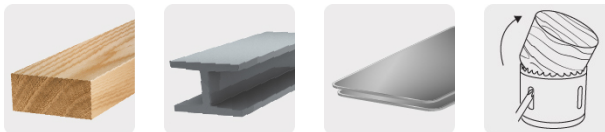

TRUPER *expert*

CÓDIGO: 100815 CLAVE: KITB-5X

Juego de 4 brocas sierras bimetalicas y 1 mandril, EXPERT

- Brocas sierras bimetalicas 10X mayor durabilidad que las de acero al carbono
- Dientes de acero alta velocidad para cortes 2X más rápidos
- Ranura amplia para fácil extracción de residuos

Especificaciones

Profundidad de corte	50 mm
Empaque individual	Blíster
Inner	2
Master	16
Pallet	576

Incluye

4 Brocas sierras 1 1/4", 1 1/2", 2" y 2 1/8"
1 Mandril 7/16"

País de origen

Fabricado en China bajo las estrictas especificaciones de GRUPO TRUPER