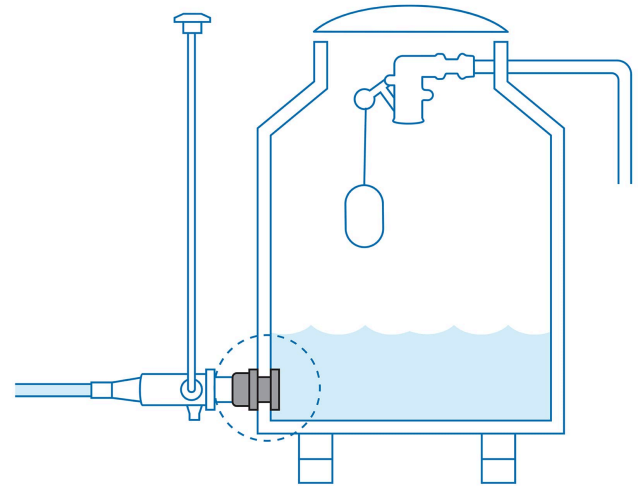

Imágenes complementarias

Aplicación