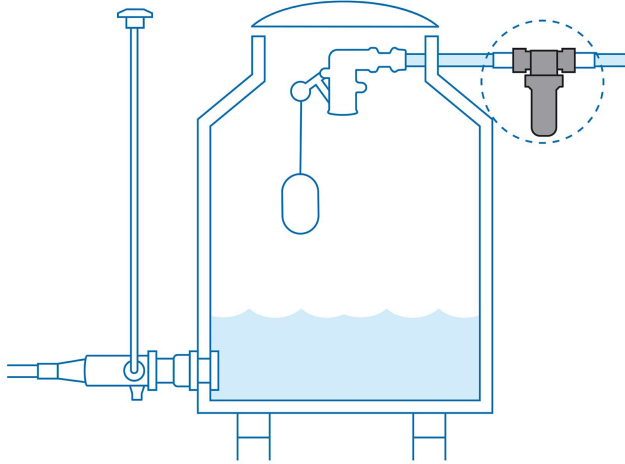

FOSET

CÓDIGO: 48073 CLAVE: ATIN-006

Filtro de agua para tinaco, FOSET

- Cuerpo de polipropileno
- Filtro de malla de polietileno lavable
- Retiene sedimentos gruesos, evitando tapaduras
- Para uso en tinacos, cisternas, calentadores y medidores de agua
- Fácil instalación

Certificaciones y garantías**Especificaciones**

Conexión Entrada / Salida	3/4" - 14 NPT
Empaque individual	Caballote
Inner	5
Máster	30
Pallet	720

País de origen**Fabricado en China bajo las estrictas especificaciones de GRUPO TRUPER**

Imágenes complementarias

Aplicación

Roscas 3/4" NPT

Cuerpo de polipropileno

Filtro de malla interior lavable de polietileno

EMPAQUE INDIVIDUAL

Alto:
29 cm
(11 1/2")

Largo:
18 cm
(7")