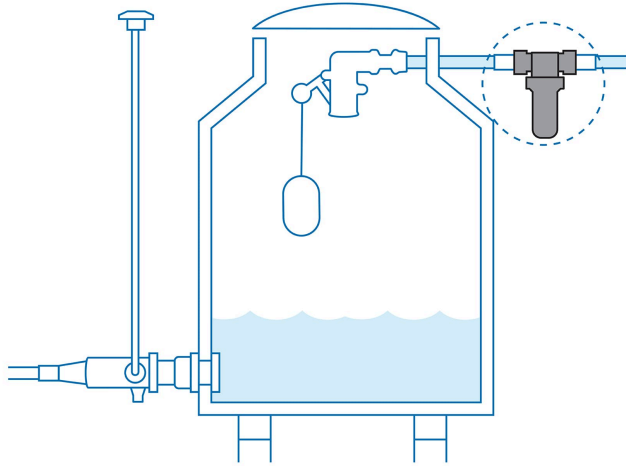

FOSET

CÓDIGO: 48073    CLAVE: ATIN-006

**Filtro de agua para tinaco, FOSET**

- Cuerpo de polipropileno
- Filtro de malla de polietileno lavable
- Retiene sedimentos gruesos, evitando tapaduras
- Para uso en tinacos, cisternas, calentadores y medidores de agua
- Fácil instalación

**Certificaciones y garantías****Especificaciones**

Conexión Entrada / Salida	3/4" - 14 NPT
Empaque individual	Caballote
Inner	5
Master	30
Pallet	720

**País de origen****Fabricado en China bajo las estrictas especificaciones de GRUPO TRUPER**

# Aplicación

Roscas 3/4" NPT

Cuerpo de polipropileno

Filtro de malla interior lavable de polietileno