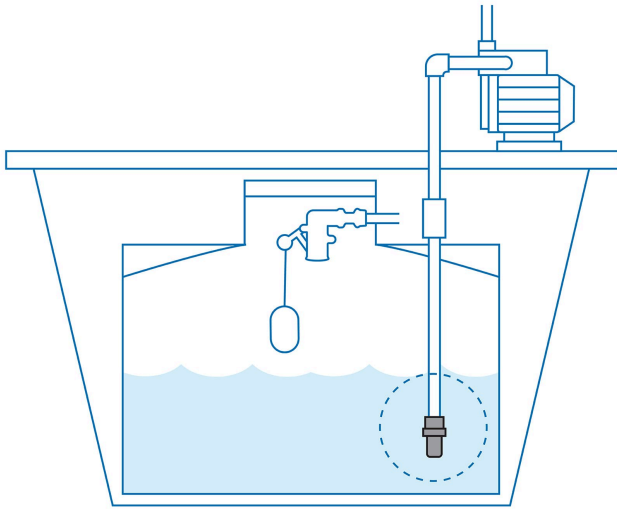

Imágenes complementarias

Aplicación