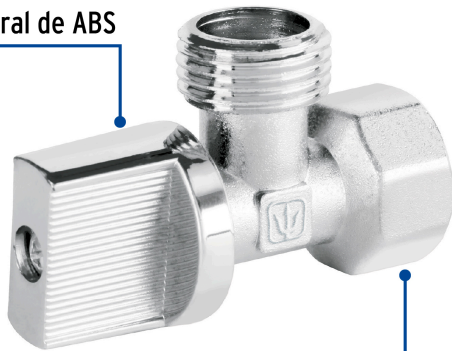

FOSETbasic

CÓDIGO: 48028 CLAVE: ANG-07

**Llave angular 1/2", 1/4 de vuelta, roscable, BASIC**

- Cuerpo metálico con acabado niquelado
- Maneral de ABS
- Para tubo roscado o niple de 1/2"
- Para agua fría y caliente
- Cierre 1/4 de vuelta

**Certificaciones y garantías**

• Garantizado contra defectos de fabricación o mano de obra. La garantía se puede hacer válida con cualquier distribuidor de TRUPER

**Especificaciones**

Acabado	Niquelado
Medidas	1/2" (13 mm) x 1/2" (13 mm)
Conexión de entrada	1/2" - 14 NPT
Conexión de salida	1/2" - 14 NPS
Presión máxima	1,034 kPa / 150 PSI
Empaque individual	Etiqueta
Inner	12
Master	288
Pallet	13824

**Inner**

**Medidas:** Alto: 6.5 cm (2 1/2") Ancho: 8.2 cm (3 1/4") Largo: 17.2 cm (6 3/4")  
**Peso:** 0.58 kg (1.28 lb)

**Master**

**Medidas:** Alto: 27 cm (10 3/4") Ancho: 28 cm (11") Largo: 36 cm (14 1/4")  
**Peso:** 14.44 kg (31.83 lb)

**Imágenes complementarias**

Maneral de ABS

Para tubo rosacado  
o niple de 1/2"

**EMPAQUE INNER**

**EMPAQUE MASTER**

Contiene: 12 piezas

Peso: 0.58 kg (1.28 lb)

Contiene: 24 inner (288 piezas)