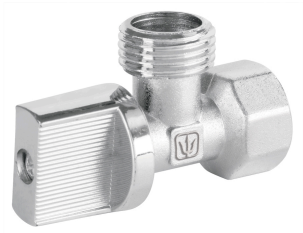

FOSETbasic

CÓDIGO: 48028 CLAVE: ANG-07

**Llave angular 1/2", 1/4 de vuelta, roscable, BASIC**

- Cuerpo metálico con acabado niquelado
- Maneral de ABS
- Para tubo roscado o niple de 1/2"
- Para agua fría y caliente
- Cierre 1/4 de vuelta

**Certificaciones y garantías**

• Garantizado contra defectos de fabricación o mano de obra. La garantía se puede hacer válida con cualquier distribuidor de TRUPER

**Especificaciones**

Acabado	Niquelado
Medidas	1/2" (13 mm) x 1/2" (13 mm)
Conexión de entrada	1/2" - 14 NPT
Conexión de salida	1/2" - 14 NPS
Presión máxima	1,034 kPa / 150 PSI
Empaque individual	Etiqueta
Inner	12
Master	288
Pallet	13824

**País de origen**

**Fabricado en China bajo las estrictas especificaciones de GRUPO TRUPER**

**Datos de Empaque (Medidas y pesos aproximados)**

**Empaque Individual**

**Medidas:** Alto: 3.9 cm (1 1/2") Ancho: 2.7 cm (1") Largo: 5.6 cm (2 1/4")  
**Peso:** 0.04 kg (0.09 lb)

**Imágenes complementarias**

Maneral de ABS

Para tubo rosacado  
o niple de 1/2"

**EMPAQUE INNER**

**EMPAQUE MASTER**

Contiene: 12 piezas

Peso: 0.58 kg (1.28 lb)

Contiene: 24 inner (288 piezas)