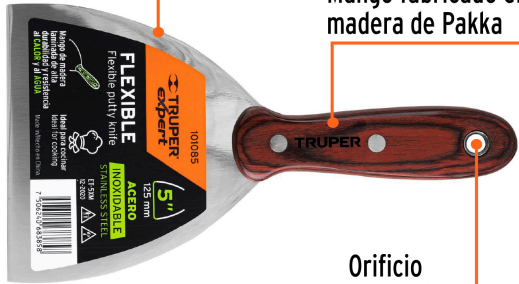

TRUPER *expert*

CÓDIGO: 101085 CLAVE: ET-5XM

Espátula 5" acero inoxidable con mango de madera, EXPERT

- Hoja desvanecida hacia el centro que proporciona mayor flexibilidad, fabricada en acero inoxidable para máxima resistencia a la corrosión
- Mango fabricado en madera de Pakka fácil de limpiar, de gran durabilidad y alta resistencia al calor y la humedad

**Especificaciones**

Ancho	5" (13 cm)
Empaque individual	Granel
Inner	6
Master	120

Imágenes complementarias

Hoja desvanecida hacia el centro

Mango fabricado en madera de Pakka

Orificio para colgar

Ancho 5" (13 cm)