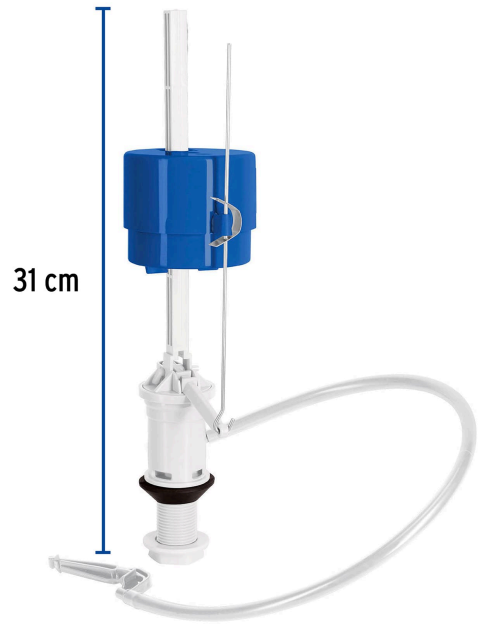

Imágenes complementarias