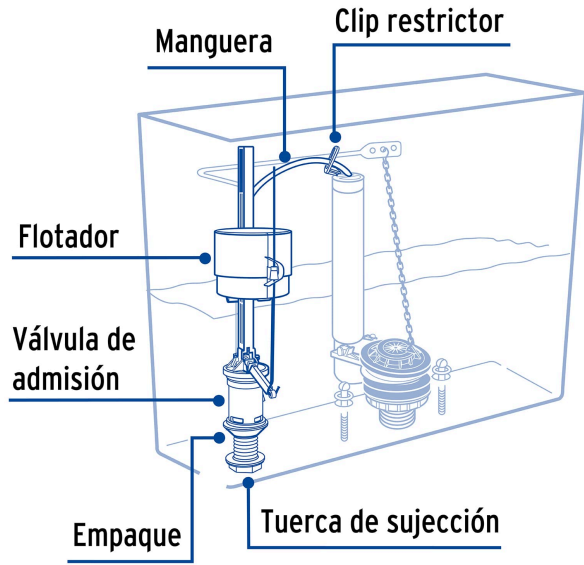

Imágenes complementarias