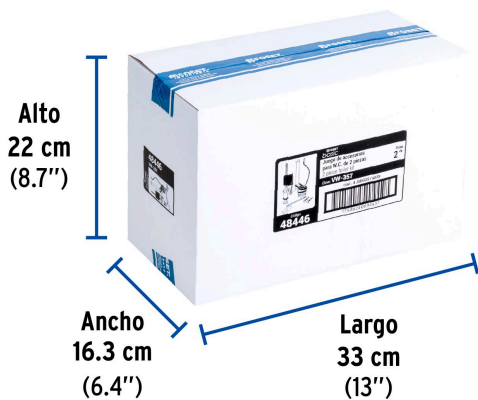

Certificaciones y garantías

- Cumple la norma: NOM-010-CONAGUA

Especificaciones

Resistencia al cloro y limpiadores	Media
Altura válvula de llenado	305 mm
Tipo de rosca válvula llenado	7/8" (22 mm)
Tipo de rosca válvula descarga	2" - 1 1/2 NPS
Máxima presión de trabajo	7 kgf/cm ²
Empaque individual	Caballete
Inner	4
Máster	24
Pallet	288

Imágenes complementarias

EMPAQUE INDIVIDUAL

Peso: 0.36 kg (0.8 lb)

EMPAQUE INNER

Contiene: 4 piezas

Peso: 1.67 kg (3.7 lb)

EMPAQUE MÁSTER

Contiene: 6 inner (24 piezas)

Peso: 10.48 kg (23.1 lb)

© 2026 TRUPER, S.A. DE C.V. TODOS LOS DERECHOS RESERVADOS.

Los productos ilustrados y la información pueden cambiar sin previo aviso, como resultado de nuestros procesos de mejora continua.