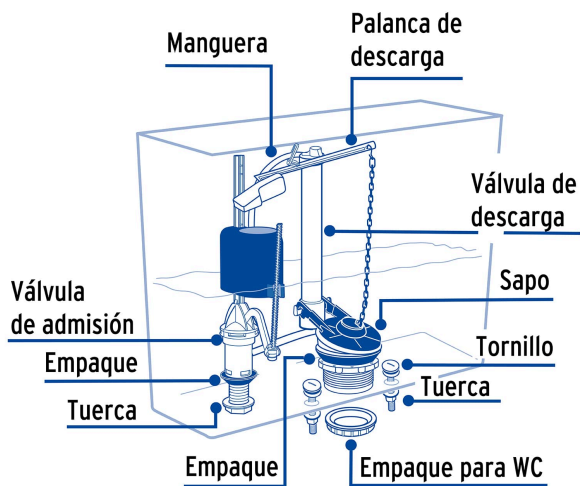

País de origen

Fabricado en China bajo las estrictas especificaciones de GRUPO TRUPER

Incluye

- 1 Válvula de admisión con restrictor
- 1 Válvula de descarga
- 1 Palanca de descarga
- 1 Empaque para W.C.
- 1 Sapo con cadena
- 2 Tornillos con rondana y tuerca
- 1 Manguera

Imágenes complementarias