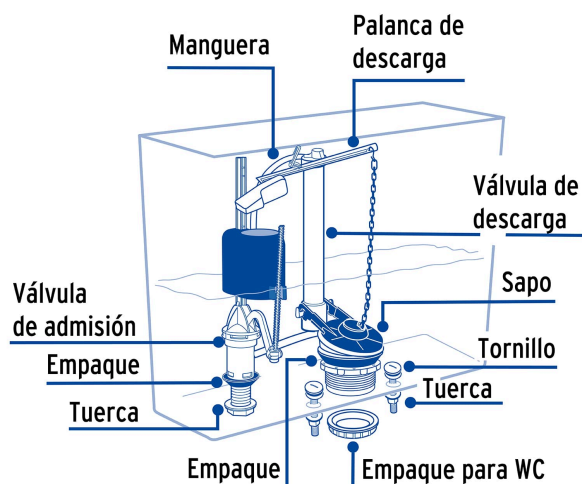

País de origen

Fabricado en China bajo las estrictas especificaciones de GRUPO TRUPER

Incluye

1 Válvula de admisión con restrictor

1 Válvula de descarga

1 Palanca de descarga

1 Empaque para W.C.

1 Sapo con cadena

2 Tornillos con rondana y tuerca

1 Manguera

Imágenes complementarias