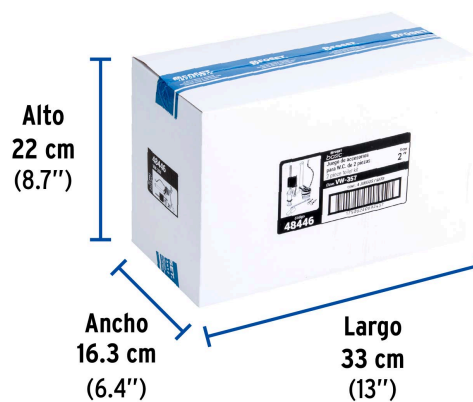

### Especificaciones

Resistencia al cloro y limpiadores	Media
Altura válvula de llenado	305 mm
Tipo de rosca válvula llenado	7/8" (22 mm)
Tipo de rosca válvula descarga	2" - 1 1/2 NPS
Máxima presión de trabajo	7 kgf/cm <sup>2</sup>
Empaque individual	Caballote
Inner	4
Máster	24
Pallet	288

2 Tornillos con rondana y tuerca

1 Manguera

**Imágenes complementarias**

**EMPAQUE INDIVIDUAL**

Peso: 0.36 kg (0.8 lb)

**EMPAQUE INNER**

Contiene: 4 piezas

Peso: 1.67 kg (3.7 lb)

## EMPAQUE MÁSTER

Contiene: 6 inner (24 piezas)

Peso: 10.48 kg (23.1 lb)