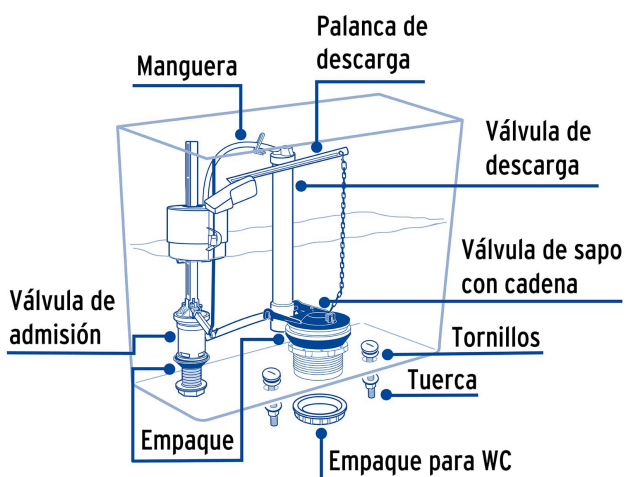

País de origen

Fabricado en China bajo las estrictas especificaciones de GRUPO TRUPER

Incluye

- 1 Válvula de admisión con restrictor
- 1 Válvula de descarga
- 1 Palanca de descarga
- 1 Empaque para W.C.
- 1 Sapo con cadena
- 2 Tornillos con rondana y tuerca
- 1 Manguera

Imágenes complementarias