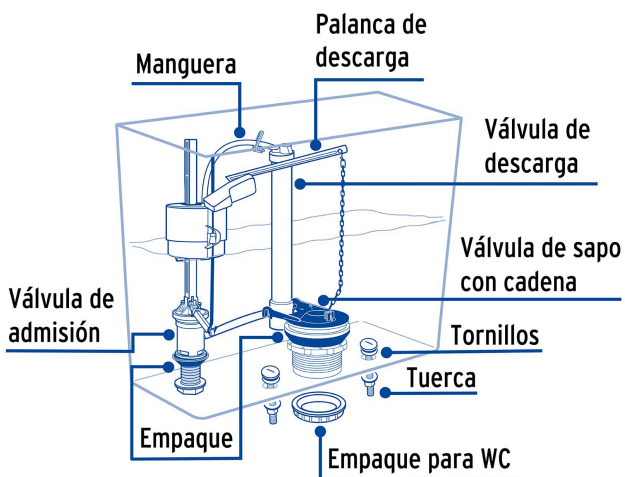

País de origen

Fabricado en China bajo las estrictas especificaciones de GRUPO TRUPER

Incluye

- 1 Válvula de admisión con restrictor
- 1 Válvula de descarga
- 1 Palanca de descarga
- 1 Empaque para W.C.
- 1 Sapo con cadena
- 2 Tornillos con rondana y tuerca
- 1 Manguera

Imágenes complementarias