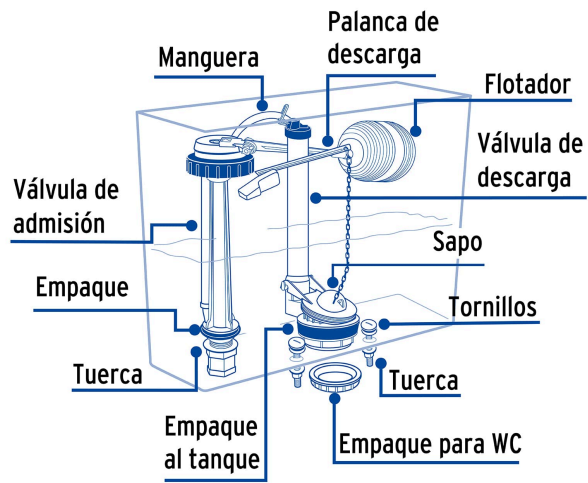

FOSET

CÓDIGO: 48448 CLAVE: VW-359

Juego de accesorios para WC, 3" flotador tradicional, FOSET

- Válvula de llenado y de descarga de polipropileno
- Cadena de acero inoxidable, tornillos y varilla de polipropileno
- Palanca de ABS con acabado cromo
- Para W.C. de 2 piezas con descarga de 3"
- Fácil instalación
- Incluye empaque de acople

Certificaciones y garantías

- Cumple la norma: NOM-010-CONAGUA

Especificaciones

Resistencia al cloro y limpiadores	Media
Altura válvula de llenado	260 mm
Tipo de rosca válvula llenado	7/8" (22 mm)
Tipo de rosca válvula descarga	3" - 8
Máxima presión de trabajo	7 kgf/cm ²
Empaque individual	Caballete
Inner	4
Máster	24
Pallet	96

País de origen

Fabricado en China bajo las estrictas especificaciones de GRUPO TRUPER

Incluye

1 Válvula de admisión con restrictor

1 Válvula de descarga

1 Palanca de descarga

1 Empaque para W.C.

1 Sapo con cadena

1 Flotador

2 Tornillos con rondana y tuerca

1 Manguera

Imágenes complementarias

EMPAQUE INDIVIDUAL

Peso: 0.49 kg (1 lb)

EMPAQUE INNER

Contiene: 4 piezas