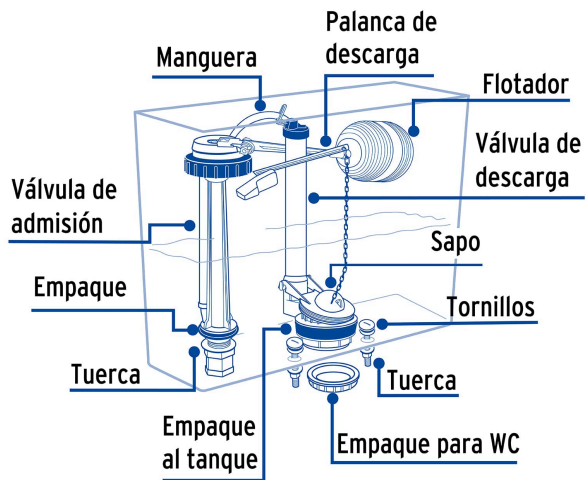

FOSET

CÓDIGO: 48448 CLAVE: VW-359

Juego de accesorios para WC, 3" flotador tradicional, FOSET

- Válvula de llenado y de descarga de polipropileno
- Cadena de acero inoxidable, tornillos y varilla de polipropileno
- Palanca de ABS con acabado cromo
- Para W.C. de 2 piezas con descarga de 3"
- Fácil instalación
- Incluye empaque de acople

Certificaciones y garantías

- Cumple la norma: NOM-010-CONAGUA

Especificaciones

Resistencia al cloro y limpiadores	Media
Altura válvula de llenado	260 mm
Tipo de rosca válvula llenado	7/8" (22 mm)
Tipo de rosca válvula descarga	3" - 8
Máxima presión de trabajo	7 kgf/cm ²
Empaque individual	Caballete
Inner	4
Máster	24
Pallet	96

País de origen

Fabricado en China bajo las estrictas especificaciones de GRUPO TRUPER

Incluye

1 Válvula de admisión con restrictor

1 Válvula de descarga

1 Palanca de descarga

1 Empaque para W.C.

1 Sapo con cadena

1 Flotador

2 Tornillos con rondana y tuerca

1 Manguera

Imágenes complementarias

EMPAQUE INDIVIDUAL

Peso: 0.49 kg (1 lb)

EMPAQUE INNER

Contiene: 4 piezas