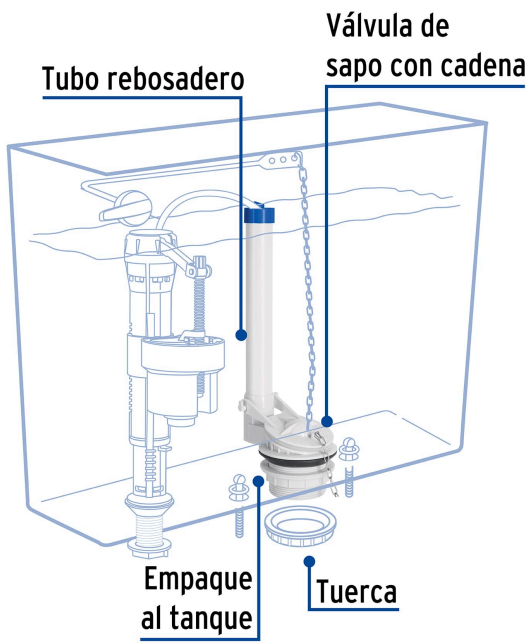

Imágenes complementarias

EMPAQUE INDIVIDUAL