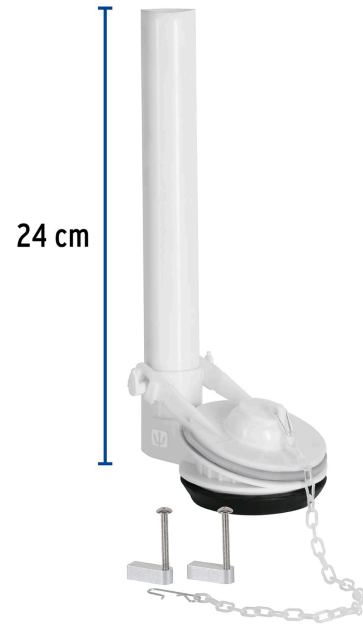

Imágenes complementarias

Válvula de sapo con cadena

EMPAQUE INDIVIDUAL