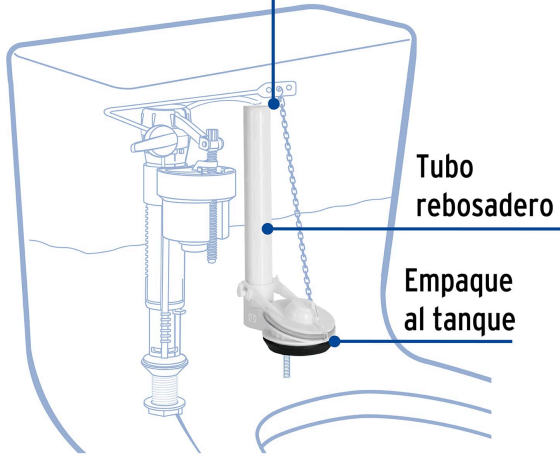

### Válvula de descarga 2" para WC de 1pieza, cadena inox, FOSET

- Cuerpo de ABS
- Empaque de hule
- Sapo de silicona con marco rígido anti-fugas y cadena de acero inoxidable
- Para W.C. de 1 pieza con descarga de 2"
- Incluye soporte para manguera

#### Especificaciones

Resistencia de sellos al cloro	Alta
Altura	240 mm
Descarga	2"
Tipo de rosca	2" - 11.5 NPS
Empaque individual	Caballote
Inner	4
Máster	48
Pallet	576

#### País de origen

Fabricado en China bajo las estrictas especificaciones de GRUPO TRUPER

**Imágenes complementarias**

Válvula de sapo con cadena

**EMPAQUE INDIVIDUAL**

**Peso: 0.19 kg (0.4 lb)**