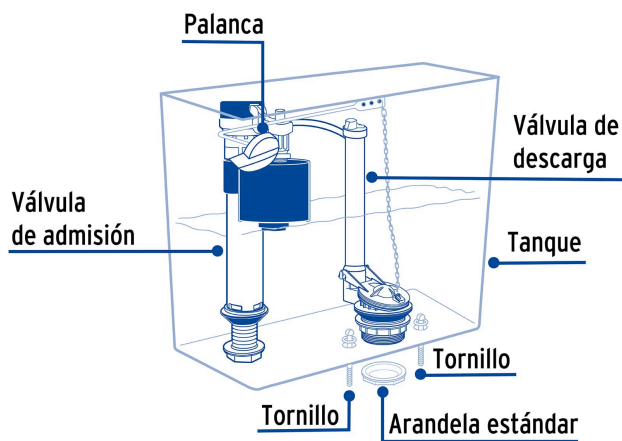

País de origen

Fabricado en China bajo las estrictas especificaciones de GRUPO TRUPER

Incluye

- 1 Válvula de admisión con restrictor
- 1 Válvula de descarga
- 1 Sapo con cadena
- 1 Empaque para W.C.
- 1 Palanca de descarga
- 2 Tornillos con rondana y tuerca
- 1 Manguera

Imágenes complementarias