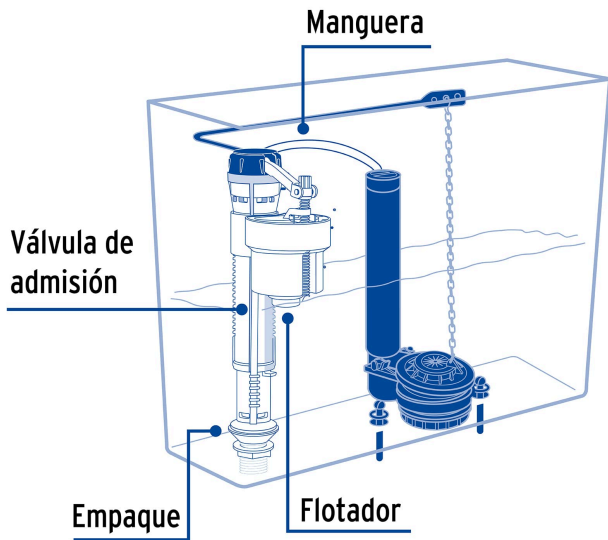

Imágenes complementarias