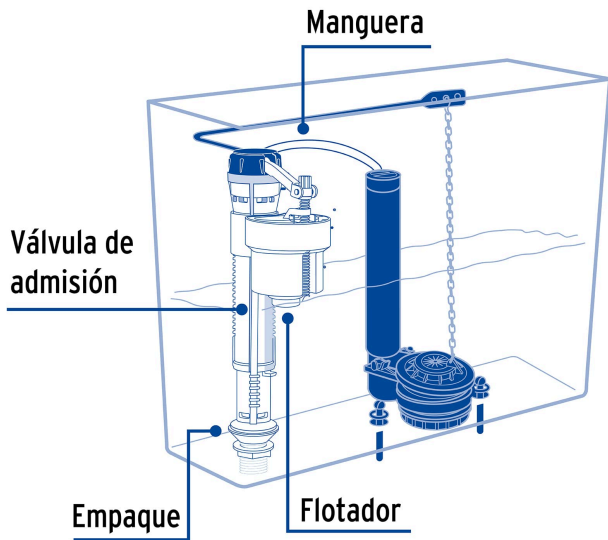

FOSET

CÓDIGO: 46285 CLAVE: VW-207

Válvula admisión tanque bajo, altura ajustable 24.5 a 37.5cm

- Cuerpo y flotador de POM
- Empaque de hule
- Manguera de PVC
- Silenciosa y con altura ajustable
- Llenado rápido
- Fácil instalación
- Incluye filtro que impide el paso de sedimentos
- Sistema Anti-fugas y Anti-sifón
- Para W.C. de 1 y 2 piezas

Certificaciones y garantías

- Cumple la norma: NOM-010-CONAGUA

Especificaciones

Resistencia de sellos al cloro	Alta
Altura ajustable	25 - 38 cm
Conexión de entrada	7/8" (22 mm)
Máxima presión de trabajo	7 kgf/cm ²
Empaque individual	Caja
Inner	2
Master	24
Pallet	768

País de origen

Fabricado en China bajo las estrictas especificaciones de GRUPO TRUPER

Imágenes complementarias

EMPAQUE INDIVIDUAL

- Altura ajustable
- Anti-sifón
- Filtro de sedimentos
- Silenciosa
- Anti-fugas
- Fácil instalación
- Llenado rápido