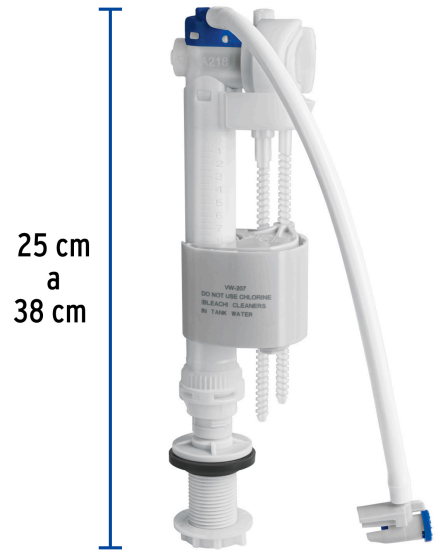

FOSET

CÓDIGO: 46285 CLAVE: VW-207

Válvula admisión tanque bajo, altura ajustable 24.5 a 37.5cm

- Cuerpo y flotador de POM
- Empaque de hule
- Manguera de PVC
- Silenciosa y con altura ajustable
- Llenado rápido
- Fácil instalación
- Incluye filtro que impide el paso de sedimentos
- Sistema Anti-fugas y Anti-sifón
- Para W.C. de 1 y 2 piezas

Certificaciones y garantías

- Cumple la norma: NOM-010-CONAGUA

Especificaciones

Resistencia de sellos al cloro	Alta
Altura ajustable	25 - 38 cm
Conexión de entrada	7/8" (22 mm)
Máxima presión de trabajo	7 kgf/cm ²
Empaque individual	Caja
Inner	2
Master	24
Pallet	768

País de origen

Fabricado en China bajo las estrictas especificaciones de GRUPO TRUPER

Imágenes complementarias

EMPAQUE INDIVIDUAL

- Altura ajustable
- Anti-sifón
- Filtro de sedimentos
- Silenciosa
- Anti-fugas
- Fácil instalación
- Llenado rápido

Peso: 0.25 kg (0.6 lb)

Imágenes complementarias

EMPAQUE INNER

Contiene: 2 piezas

Peso: 0.58 kg (1.3 lb)

EMPAQUE MASTER

Contiene: 24 inner (48 piezas)

Peso: 14.82 kg (32.7 lb)