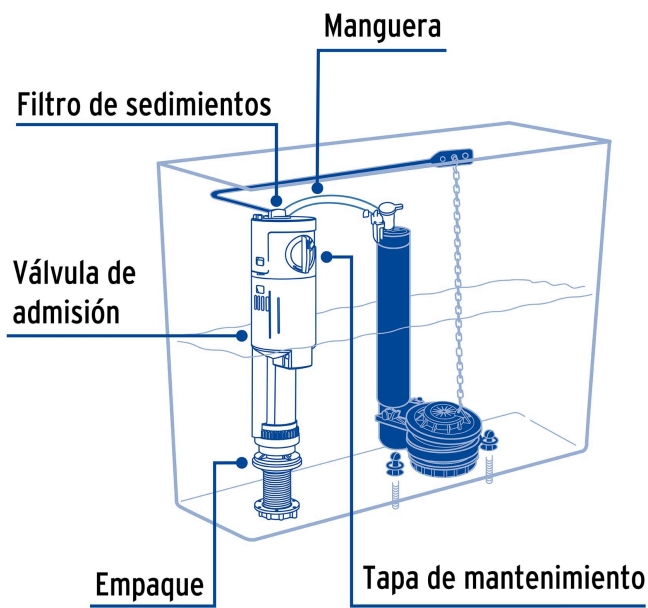

FOSET

CÓDIGO: 46298 CLAVE: VW-208

Válvula admisión tanque bajo, altura ajustable 25 a 38 cm

- Cuerpo y flotador de POM
- Empaque de hule
- Manguera de PVC
- Silenciosa y con altura ajustable
- Llenado rápido
- Fácil instalación
- Incluye filtro que impide el paso de sedimentos
- Sistema Anti-fugas y Anti-sifón
- Para W.C. de 1 y 2 piezas

Certificaciones y garantías

- Cumple la norma: NOM-010-CONAGUA

Especificaciones

Resistencia de sellos al cloro	Alta
Altura ajustable	25 - 38 cm
Conexión de entrada	7/8" (22 mm)
Máxima presión de trabajo	7 kgf/cm ²
Empaque individual	Caja
Inner	2
Máster	40
Pallet	960

País de origen

Fabricado en China bajo las estrictas especificaciones de GRUPO TRUPER

Imágenes complementarias

25 cm
a
38 cm

EMPAQUE INDIVIDUAL

-  Altura ajustable
-  Anti-sifón
-  Filtro de sedimentos
-  Silenciosa
-  Anti-fugas
-  Fácil instalación
-  Llenado rápido