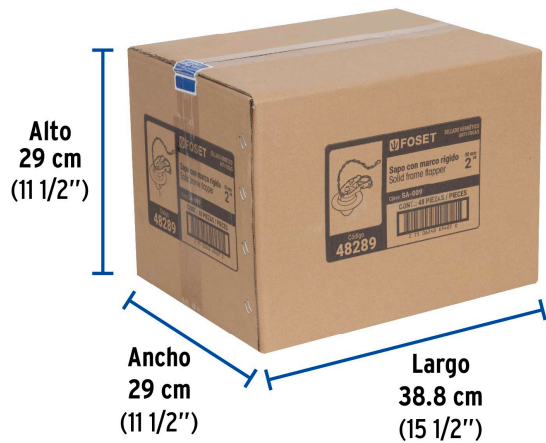

#### Especificaciones

Tipo	Semiflexible
Resistencia al cloro	Alta
Empaque individual	Bolsa
Inner	6
Master	48
Pallet	1920

## EMPAQUE MASTER

Contiene: 8 inner (48 piezas)

Peso: 3.34 kg (7.4 lb)