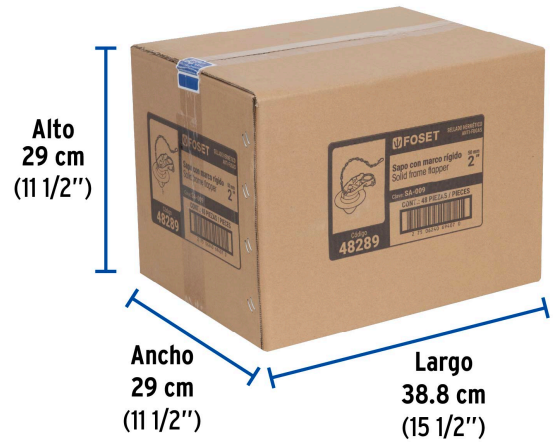

#### Especificaciones

Tipo	Semiflexible
Resistencia al cloro	Alta
Empaque individual	Bolsa
Inner	6
Máster	48
Pallet	1920

#### País de origen

Fabricado en China bajo las estrictas especificaciones de GRUPO TRUPER

Imágenes complementarias

EMPAQUE INDIVIDUAL

Peso: 0.04 kg (0.09 lb)

Imágenes complementarias

**EMPAQUE INNER**

Contiene: 6 piezas

Peso: 0.35 kg (0.8 lb)

**EMPAQUE MASTER**

Contiene: 8 inner (48 piezas)

Peso: 3.34 kg (7.4 lb)