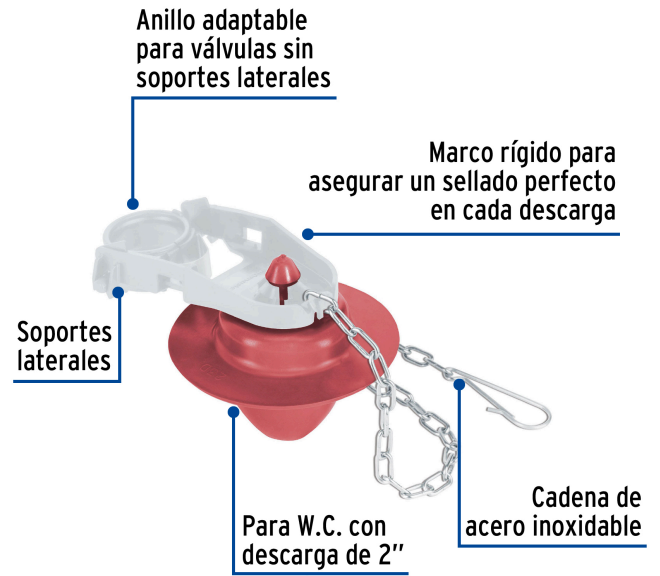

Imágenes complementarias