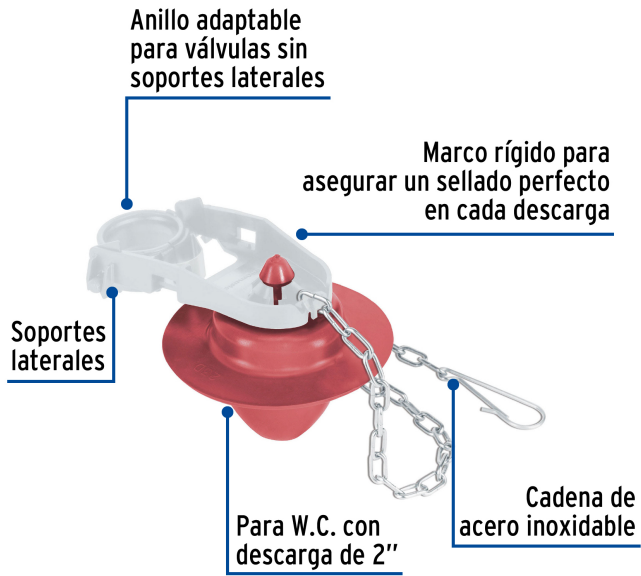

Imágenes complementarias