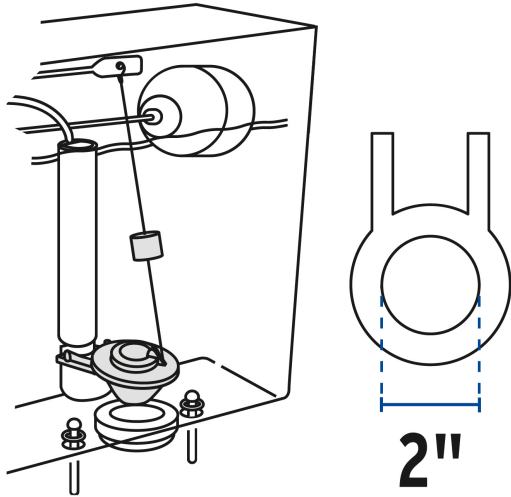

Imágenes complementarias