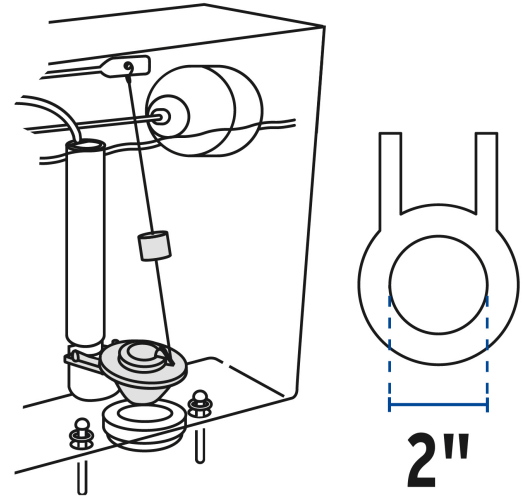

Imágenes complementarias