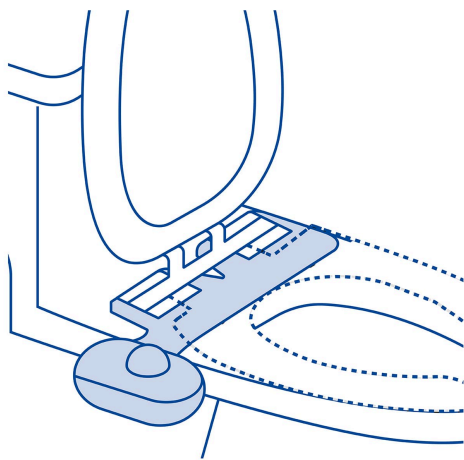

FOSET

CÓDIGO: 49144 CLAVE: BIDE-45

Bidet para WC de 2 piezas, FOSET

- Cuerpo fabricado de ABS, con soportes deslizantes ajustables y boquilla oculta
- Perilla de control de flujo de agua, función de higiene personal y autolimpieza de boquilla
- Conexión directa a toma de agua, no requiere corriente eléctrica ni baterías
- Higiénico, práctico, seguro, fácil de limpiar e instalar
- Compatible con modelos de W.C. de 2 piezas
- Incluye conector desviador tipo "T", manguera plástica y cinta sellaroscas

**Certificaciones y garantías****Especificaciones**

Conexión de entrada	15/16" - 14 NS-1
Peso	460 g
Empaque individual	Caja
Inner	2
Máster	12
Pallet	96

Imágenes complementarias

Fácil instalación

Conexión directa a toma de agua

Imágenes complementarias

Compatible con modelos de W.C. de 2 piezas y sólo algunos de 1 pieza

EMPAQUE INDIVIDUAL

Peso: 0.7 kg (1.5 lb)

EMPAQUE INNER

Contiene: 2 piezas

Peso: 1.56 kg (3.4 lb)

EMPAQUE MASTER