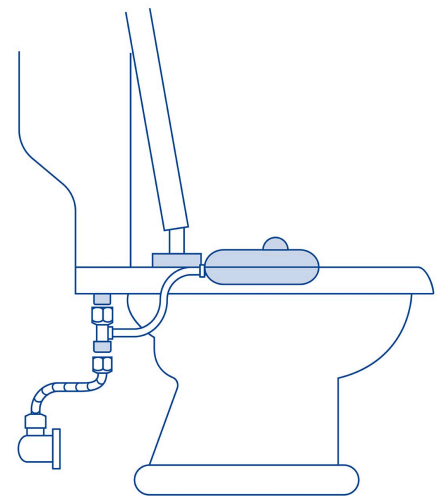

FOSET

CÓDIGO: 49144 CLAVE: BIDE-45

Bidet para WC de 2 piezas, FOSET

- Cuerpo fabricado de ABS, con soportes deslizantes ajustables y boquilla oculta
- Perilla de control de flujo de agua, función de higiene personal y autolimpieza de boquilla
- Conexión directa a toma de agua, no requiere corriente eléctrica ni baterías
- Higiénico, práctico, seguro, fácil de limpiar e instalar
- Compatible con modelos de W.C. de 2 piezas
- Incluye conector desviador tipo "T", manguera plástica y cinta sellaroscas

**Certificaciones y garantías****Especificaciones**

Conexión de entrada	15/16" - 14 NS-1
Peso	460 g
Empaque individual	Caja
Inner	2
Máster	12
Pallet	96

Imágenes complementarias

Fácil instalación

Conexión directa a toma de agua

Imágenes complementarias

Compatible con modelos de W.C. de 2 piezas y sólo algunos de 1 pieza

EMPAQUE INDIVIDUAL

Peso: 0.7 kg (1.5 lb)

EMPAQUE INNER

Contiene: 2 piezas

Peso: 1.56 kg (3.4 lb)

EMPAQUE MASTER