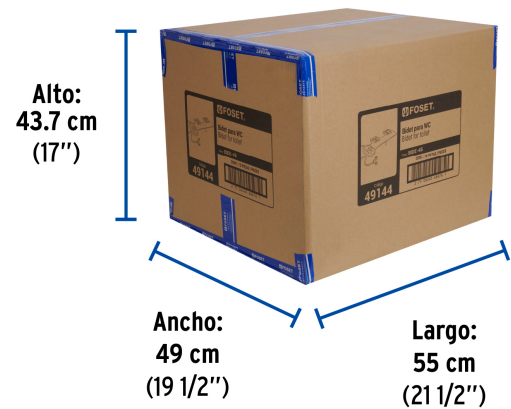

FOSET

CÓDIGO: 49144 CLAVE: BIDE-45

Bidet para WC de 2 piezas, FOSET

- Cuerpo fabricado de ABS, con soportes deslizantes ajustables y boquilla oculta
- Perilla de control de flujo de agua, función de higiene personal y autolimpieza de boquilla
- Conexión directa a toma de agua, no requiere corriente eléctrica ni baterías
- Higiénico, práctico, seguro, fácil de limpiar e instalar
- Compatible con modelos de W.C. de 2 piezas
- Incluye conector desviador tipo "T", manguera plástica y cinta sellaroscas

**Certificaciones y garantías****Especificaciones**

Conexión de entrada	15/16" - 14 NS-1
Peso	460 g
Empaque individual	Caja
Inner	2
Máster	12
Pallet	96

Imágenes complementarias

Fácil instalación

Conexión directa a toma de agua

Imágenes complementarias

Compatible con modelos de W.C. de 2 piezas y sólo algunos de 1 pieza

EMPAQUE INDIVIDUAL

Peso: 0.7 kg (1.5 lb)

EMPAQUE INNER

Contiene: 2 piezas

Peso: 1.56 kg (3.4 lb)

EMPAQUE MASTER

Contiene: 6 inner (12 piezas)

Peso: 10.86 kg (23.9 lb)

Imágenes complementarias