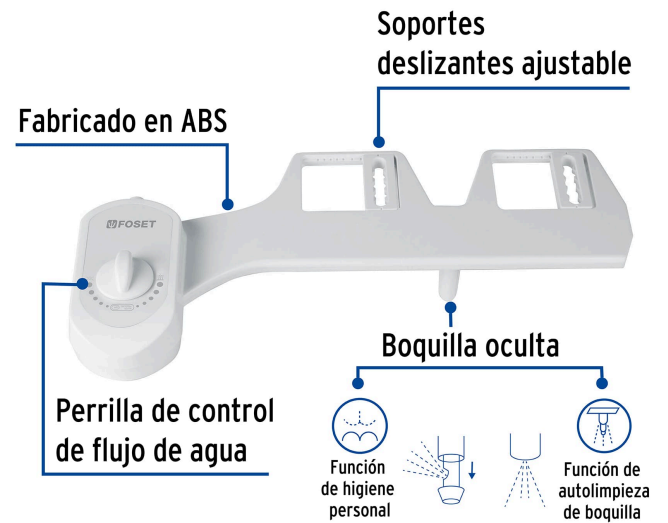

FOSET

CÓDIGO: 49144 CLAVE: BIDE-45

Bidet para WC de 2 piezas, FOSET

- Cuerpo fabricado de ABS, con soportes deslizantes ajustables y boquilla oculta
- Perilla de control de flujo de agua, función de higiene personal y autolimpieza de boquilla
- Conexión directa a toma de agua, no requiere corriente eléctrica ni baterías
- Higiénico, práctico, seguro, fácil de limpiar e instalar
- Compatible con modelos de W.C. de 2 piezas
- Incluye conector desviador tipo "T", manguera plástica y cinta sellaroscas

**Certificaciones y garantías****Especificaciones**

Conexión de entrada	15/16" - 14 NS-1
Peso	460 g
Empaque individual	Caja
Inner	2
Máster	12
Pallet	96

Imágenes complementarias

Fácil instalación

Conexión directa a toma de agua