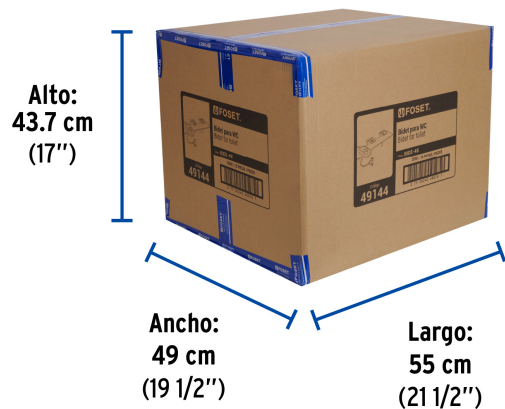

FOSET

CÓDIGO: 49144 CLAVE: BIDE-45

Bidet para WC de 2 piezas, FOSET

- Cuerpo fabricado de ABS, con soportes deslizantes ajustables y boquilla oculta
- Perilla de control de flujo de agua, función de higiene personal y autolimpieza de boquilla
- Conexión directa a toma de agua, no requiere corriente eléctrica ni baterías
- Higiénico, práctico, seguro, fácil de limpiar e instalar
- Compatible con modelos de W.C. de 2 piezas
- Incluye conector desviador tipo "T", manguera plástica y cinta sellaroscas

**Certificaciones y garantías****Especificaciones**

Conexión de entrada	15/16" - 14 NS-1
Peso	460 g
Empaque individual	Caja
Inner	2
Máster	12
Pallet	96

Imágenes complementarias

Fácil instalación

**Conexión directa
a toma de agua**

Imágenes complementarias

Compatible con modelos de W.C. de 2 piezas y sólo algunos de 1 pieza

EMPAQUE INDIVIDUAL

EMPAQUE INNER

Imágenes complementarias

EMPAQUE MASTER

Contiene: 6 inner (12 piezas)

Peso: 10.86 kg (23.9 lb)