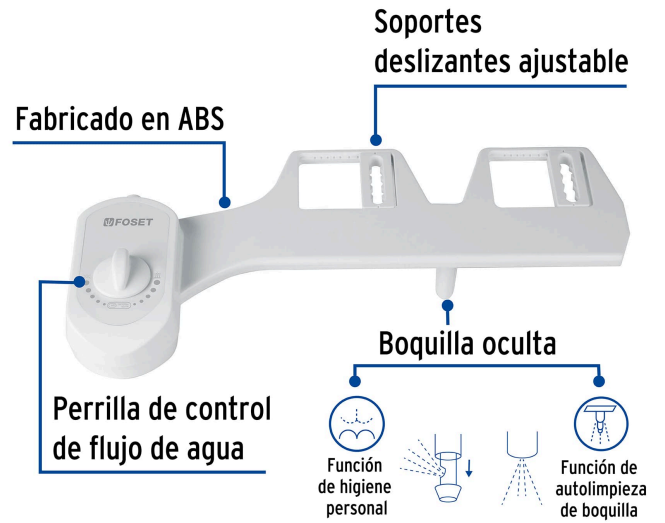

FOSET

CÓDIGO: 49144 CLAVE: BIDE-45

Bidet para WC de 2 piezas, FOSET

- Cuerpo fabricado de ABS, con soportes deslizantes ajustables y boquilla oculta
- Perilla de control de flujo de agua, función de higiene personal y autolimpieza de boquilla
- Conexión directa a toma de agua, no requiere corriente eléctrica ni baterías
- Higiénico, práctico, seguro, fácil de limpiar e instalar
- Compatible con modelos de W.C. de 2 piezas
- Incluye conector desviador tipo "T", manguera plástica y cinta sellaroscas

**Certificaciones y garantías****Especificaciones**

Conexión de entrada	15/16" - 14 NS-1
Peso	460 g
Empaque individual	Caja
Inner	2
Máster	12
Pallet	96

Imágenes complementarias

Fácil instalación

**Conexión directa
a toma de agua**

Imágenes complementarias

Compatible con modelos de W.C. de 2 piezas y sólo algunos de 1 pieza

EMPAQUE INDIVIDUAL

EMPAQUE INNER

Imágenes complementarias

EMPAQUE MASTER

Contiene: 6 inner (12 piezas)

Peso: 10.86 kg (23.9 lb)