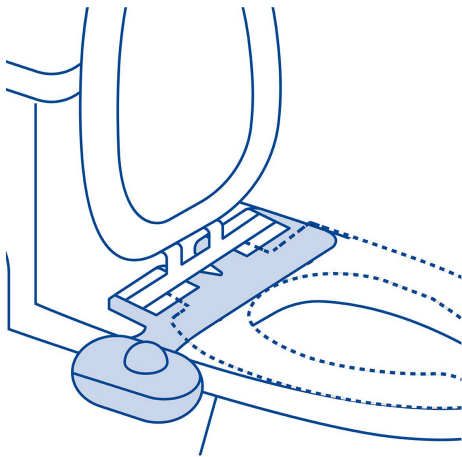

FOSET

CÓDIGO: 49144 CLAVE: BIDE-45

Bidet para WC de 2 piezas, FOSET

- Cuerpo fabricado de ABS, con soportes deslizantes ajustables y boquilla oculta
- Perilla de control de flujo de agua, función de higiene personal y autolimpieza de boquilla
- Conexión directa a toma de agua, no requiere corriente eléctrica ni baterías
- Higiénico, práctico, seguro, fácil de limpiar e instalar
- Compatible con modelos de W.C. de 2 piezas
- Incluye conector desviador tipo "T", manguera plástica y cinta sellaroscas

**Certificaciones y garantías****Especificaciones**

Conexión de entrada	15/16" - 14 NS-1
Peso	460 g
Empaque individual	Caja
Inner	2
Máster	12
Pallet	96

Imágenes complementarias

Fácil instalación

**Conexión directa
a toma de agua**

Imágenes complementarias

Compatible con modelos de W.C. de 2 piezas y sólo algunos de 1 pieza

EMPAQUE INDIVIDUAL

EMPAQUE INNER

Imágenes complementarias

EMPAQUE MASTER

Contiene: 6 inner (12 piezas)

Peso: 10.86 kg (23.9 lb)