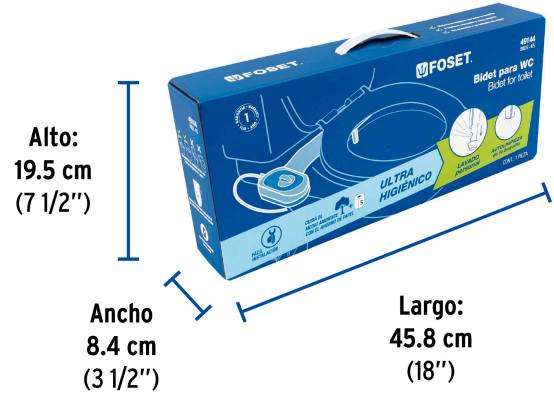

FOSET

CÓDIGO: 49144 CLAVE: BIDE-45

Bidet para WC de 2 piezas, FOSET

- Cuerpo fabricado de ABS, con soportes deslizantes ajustables y boquilla oculta
- Perilla de control de flujo de agua, función de higiene personal y autolimpieza de boquilla
- Conexión directa a toma de agua, no requiere corriente eléctrica ni baterías
- Higiénico, práctico, seguro, fácil de limpiar e instalar
- Compatible con modelos de W.C. de 2 piezas
- Incluye conector desviador tipo "T", manguera plástica y cinta sellaroscas

**Certificaciones y garantías****Especificaciones**

Conexión de entrada	15/16" - 14 NS-1
Peso	460 g
Empaque individual	Caja
Inner	2
Máster	12
Pallet	96

Imágenes complementarias

Fácil instalación

Conexión directa a toma de agua

Imágenes complementarias

Compatible con modelos de W.C. de 2 piezas y sólo algunos de 1 pieza

EMPAQUE INDIVIDUAL

Peso: 0.7 kg (1.5 lb)

EMPAQUE INNER

Contiene: 2 piezas

Peso: 1.56 kg (3.4 lb)

EMPAQUE MASTER

Contiene: 6 inner (12 piezas)

Peso: 10.86 kg (23.9 lb)

Imágenes complementarias