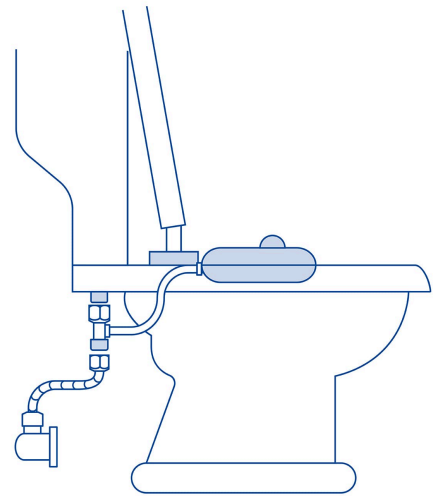

FOSET

CÓDIGO: 49144 CLAVE: BIDE-45

Bidet para WC de 2 piezas, FOSET

- Cuerpo fabricado de ABS, con soportes deslizantes ajustables y boquilla oculta
- Perilla de control de flujo de agua, función de higiene personal y autolimpieza de boquilla
- Conexión directa a toma de agua, no requiere corriente eléctrica ni baterías
- Higiénico, práctico, seguro, fácil de limpiar e instalar
- Compatible con modelos de W.C. de 2 piezas
- Incluye conector desviador tipo "T", manguera plástica y cinta sellaroscas

**Certificaciones y garantías****Especificaciones**

Conexión de entrada	15/16" - 14 NS-1
Peso	460 g
Empaque individual	Caja
Inner	2
Máster	12
Pallet	96

Imágenes complementarias

Fácil instalación

**Conexión directa
a toma de agua**

Imágenes complementarias

Compatible con modelos de W.C. de 2 piezas y sólo algunos de 1 pieza

EMPAQUE INDIVIDUAL

EMPAQUE INNER

Imágenes complementarias

EMPAQUE MASTER

Contiene: 6 inner (12 piezas)

Peso: 10.86 kg (23.9 lb)