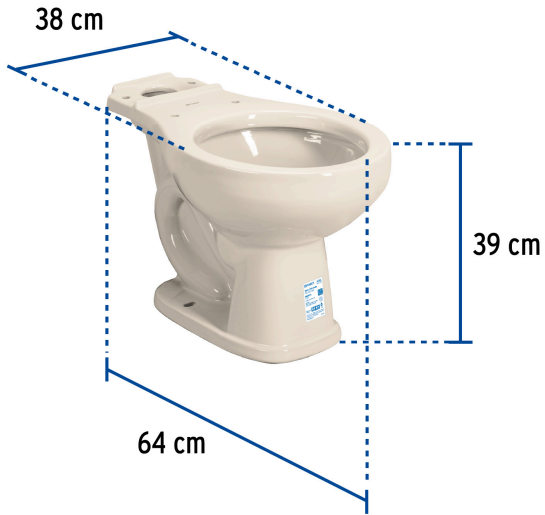

Imágenes complementarias