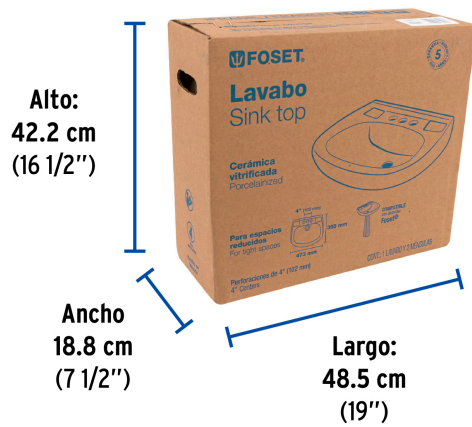

FOSET

CÓDIGO: 49356 CLAVE: MUBA-10M

Lavabo de porcelana con rebosadero, marfil, FOSET

- Fabricado en cerámica con esmaltado brillante
- Para grifería de 4" (102 mm)
- Para pedestal modelo (MUBA-20M) marca Foset®

Certificaciones y garantías**Especificaciones**

Color	Marfil
Largo	47 cm
Ancho	40 cm
Alto	18 cm
Peso	8 kg
Empaque individual	Caja
Inner	1
Pallet	28

País de origen**Fabricado en México bajo las estrictas especificaciones de GRUPO TRUPER**

Imágenes complementarias

EMPAQUE INDIVIDUAL

Peso: 9.4 kg (20.7 lb)