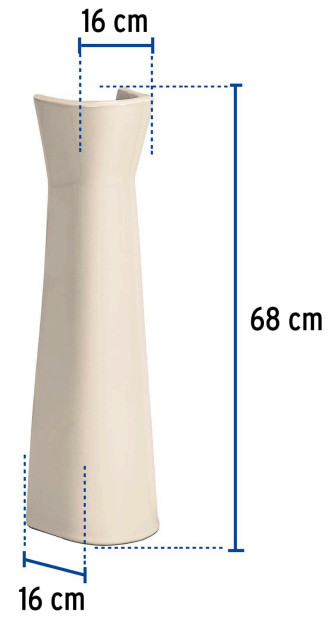

FOSET

CÓDIGO: 49357 CLAVE: MUBA-20M

Pedestal de porcelana para lavabo, marfil, FOSET

- Fabricado de cerámica con esmaltado brillante
- Para lavabo modelo (MUBA-10M) marca Foset®

Certificaciones y garantías**Especificaciones**

Color	Marfil
Ancho	16 cm
Alto	68 cm
Peso	6 kg
Empaque individual	Caja
Inner	1
Pallet	48

País de origen**Fabricado en México bajo las estrictas especificaciones de GRUPO TRUPER**

Imágenes complementarias