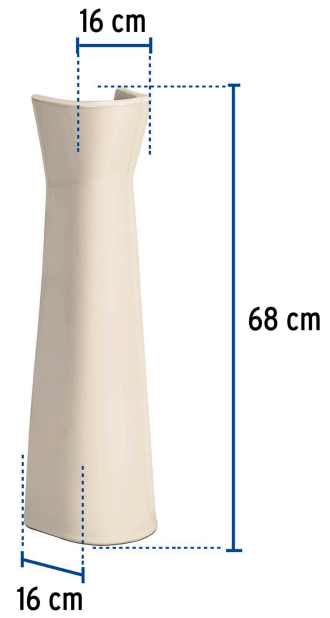

FOSET

CÓDIGO: 49357 CLAVE: MUBA-20M

Pedestal de porcelana para lavabo, marfil, FOSET

- Fabricado de cerámica con esmaltado brillante
- Para lavabo modelo (MUBA-10M) marca Foset®

Certificaciones y garantías**Especificaciones**

Color	Marfil
Ancho	16 cm
Alto	68 cm
Peso	6 kg
Empaque individual	Caja
Inner	1
Pallet	48

País de origen**Fabricado en México bajo las estrictas especificaciones de GRUPO TRUPER**

Imágenes complementarias

EMPAQUE INDIVIDUAL

Peso: 8.86 kg (19.5 lb)