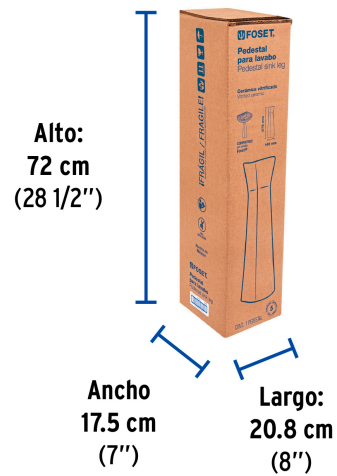

FOSET

CÓDIGO: 49357 CLAVE: MUBA-20M

Pedestal de porcelana para lavabo, marfil, FOSET

- Fabricado de cerámica con esmaltado brillante
- Para lavabo modelo (MUBA-10M) marca Foset®

Certificaciones y garantías**Especificaciones**

Color	Marfil
Ancho	16 cm
Alto	68 cm
Peso	6 kg
Empaque individual	Caja
Inner	1
Pallet	48

País de origen**Fabricado en México bajo las estrictas especificaciones de GRUPO TRUPER**

Imágenes complementarias

EMPAQUE INDIVIDUAL

Peso: 8.86 kg (19.5 lb)