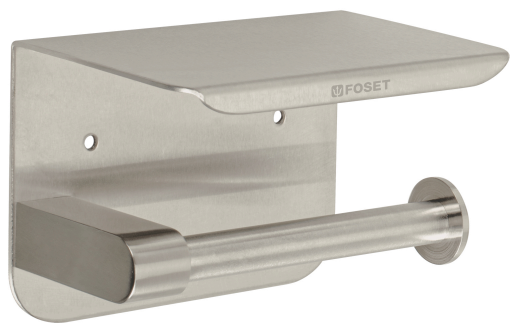

FOSET RIVIERA

CÓDIGO: 46355 CLAVE: RIA-84N

Portarrollo satín con soporte para celular, FOSET RIVIERA

- Fabricado en acero inoxidable con acabado satín
- Repisa porta celular

Certificaciones y garantías

Especificaciones

Acabado	Satín
Alto	10 cm
Largo	14 cm
Ancho	11 cm
Peso	480 g
Empaque individual	Caja
Inner	2
Máster	24
Pallet	384

País de origen

Fabricado en China bajo las estrictas especificaciones de GRUPO TRUPER

Imágenes complementarias