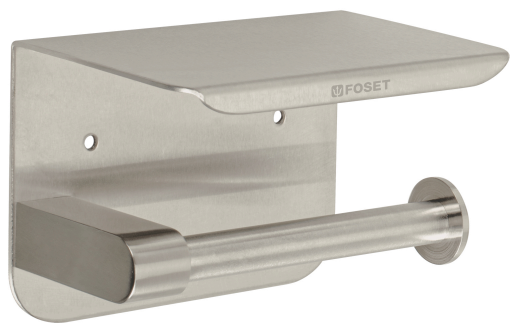

## FOSET RIVIERA

CÓDIGO: 46355 CLAVE: RIA-84N

## Portarrollo satín con soporte para celular, FOSET RIVIERA

- Fabricado en acero inoxidable con acabado satín
- Repisa porta celular

## Especificaciones

Acabado	Satín
Alto	10 cm
Largo	14 cm
Ancho	11 cm
Peso	480 g
Empaque individual	Caja
Inner	2
Máster	24
Pallet	384