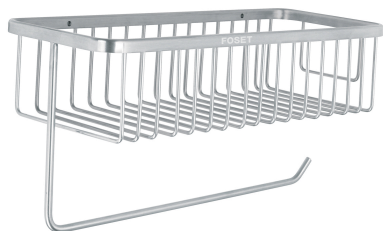

## FOSET RIVIERA

CÓDIGO: 46351 CLAVE: RIA-95

**Portarrollo y especiero en cromo para cocina, FOSET RIVIERA**

- Fabricado en acero inoxidable con acabado cromo
- Práctico especiero

**Certificaciones y garantías****Especificaciones**

Acabado	Cromo
Alto	16 cm
Largo	31 cm
Ancho	14 cm
Peso	690 g
Empaque individual	Caja
Inner	2
Máster	12
Pallet	72

**País de origen****Fabricado en China bajo las estrictas especificaciones de GRUPO TRUPER**