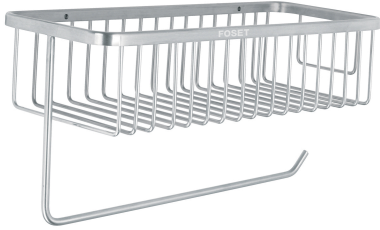

FOSET RIVIERA

CÓDIGO: 46351 CLAVE: RIA-95

Portarrollo y especiero en cromo para cocina, FOSET RIVIERA

- Fabricado en acero inoxidable con acabado cromo
- Práctico especiero

Certificaciones y garantías

Especificaciones

Acabado	Cromo
Alto	16 cm
Largo	31 cm
Ancho	14 cm
Peso	690 g
Empaque individual	Caja
Inner	2
Máster	12
Pallet	72

País de origen

Fabricado en China bajo las estrictas especificaciones de GRUPO TRUPER

Imágenes complementarias