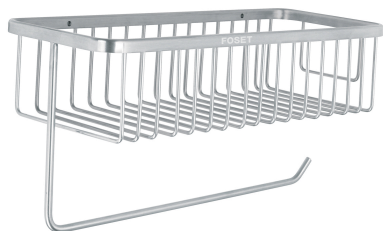

FOSET RIVIERA

CÓDIGO: 46351 CLAVE: RIA-95

Portarrollo y especiero en cromo para cocina, FOSET RIVIERA

- Fabricado en acero inoxidable con acabado cromo
- Práctico especiero

**Certificaciones y garantías****Especificaciones**

Acabado	Cromo
Alto	16 cm
Largo	31 cm
Ancho	14 cm
Peso	690 g
Empaque individual	Caja
Inner	2
Máster	12
Pallet	72

País de origen**Fabricado en China bajo las estrictas especificaciones de GRUPO TRUPER**

Imágenes complementarias