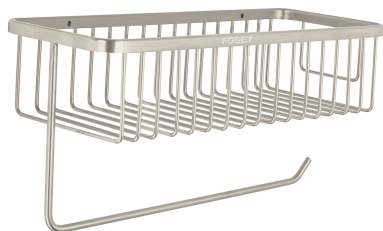

FOSET RIVIERA

CÓDIGO: 46352 CLAVE: RIA-95N

Portarrollo y especiero en satín para cocina, FOSET RIVIERA

- Fabricado en acero inoxidable con acabado satín
- Práctico especiero

ACABADO
SATÍN
SIN
HUELLAS

Certificaciones y garantías

Especificaciones

Acabado	Satín
Alto	16 cm
Largo	31 cm
Ancho	14 cm
Peso	690 g
Empaque individual	Caja
Inner	2
Máster	12
Pallet	72

País de origen

Fabricado en China bajo las estrictas especificaciones de GRUPO TRUPER