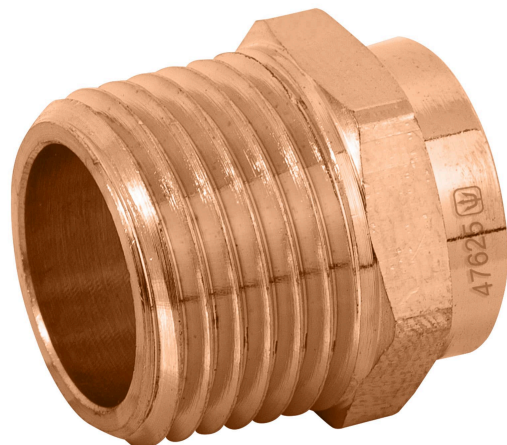

FOSETbasic

CÓDIGO: 47625 CLAVE: CC-611B

Conector de cobre de rosca exterior 1/2", FOSET BASIC

- Cuerpo de latón cobrizado resistente a la corrosión y al torque
- Pared lisa interior que reduce la pérdida de presión por fricción
- Para unión soldable en tubos de cobre rígido, conducción de agua fría y caliente o instalaciones de gas natural y L.P.

**Certificaciones y garantías**

- Garantizado contra defectos de fabricación o mano de obra. La garantía se puede hacer válida con cualquier distribuidor de TRUPER

Especificaciones

Diámetro nominal	1/2" (13 mm)
Tipo de rosca	1/2" - 14 NPT
Presión máxima	150 psi
Empaque individual	Granel
Inner	20
Máster	400
Pallet	40000

País de origen**Fabricado en China bajo las estrictas especificaciones de GRUPO TRUPER**

Imágenes complementarias

Conexión roscable
de 1/2" NPT

Conexión soldable
de 1/2" (13 mm)

EMPAQUE INNER

Contiene: 20 piezas