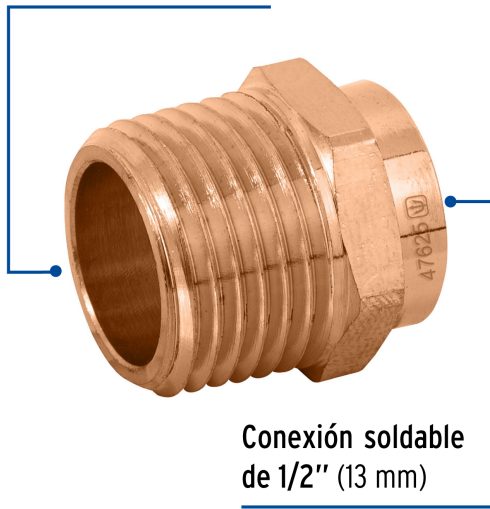

FOSETbasic

CÓDIGO: 47625 CLAVE: CC-611B

Conector de cobre de rosca exterior 1/2", FOSET BASIC

- Cuerpo de latón cobrizado resistente a la corrosión y al torque
- Pared lisa interior que reduce la pérdida de presión por fricción
- Para unión soldable en tubos de cobre rígido, conducción de agua fría y caliente o instalaciones de gas natural y L.P.

**Certificaciones y garantías**

- Garantizado contra defectos de fabricación o mano de obra. La garantía se puede hacer válida con cualquier distribuidor de TRUPER

Especificaciones

Diámetro nominal	1/2" (13 mm)
Tipo de rosca	1/2" - 14 NPT
Presión máxima	150 psi
Empaque individual	Granel
Inner	20
Máster	400
Pallet	40000

País de origen**Fabricado en China bajo las estrictas especificaciones de GRUPO TRUPER**

Imágenes complementarias

Conexión roscable
de 1/2" NPT

Conexión soldable
de 1/2" (13 mm)

EMPAQUE INNER

Contiene: 20 piezas

Peso: 0.43 kg (1 lb)

EMPAQUE MÁSTER

Contiene: 20 inner (400 piezas)

Peso: 8.94 kg (19.7 lb)