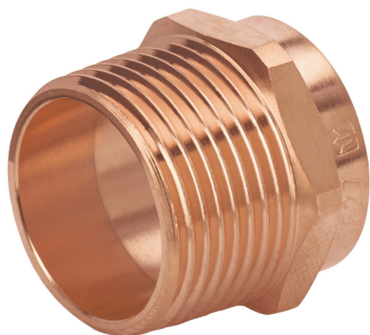

FOSETbasic

CÓDIGO: 47627 CLAVE: CC-613B

Conector de cobre de rosca exterior 1", FOSET BASIC

- Cuerpo de latón cobrizado resistente a la corrosión y al torque
- Pared lisa interior que reduce la pérdida de presión por fricción
- Para unión soldable en tubos de cobre rígido, conducción de agua fría y caliente o instalaciones de gas natural y L.P.

**Certificaciones y garantías**

- Garantizado contra defectos de fabricación o mano de obra. La garantía se puede hacer válida con cualquier distribuidor de TRUPER

Especificaciones

Diámetro nominal	1" (25 mm)
Tipo de rosca	1" - 11.5 NPT
Presión máxima	150 psi
Empaque individual	Granel
Inner	10
Máster	160
Pallet	17920

País de origen**Fabricado en China bajo las estrictas especificaciones de GRUPO TRUPER**

Imágenes complementarias

**Conexión roscable
1" NPT**

**Conexión soldable
de 1" (25mm)**

EMPAQUE INNER

**Alto
20 cm
(7.9")**