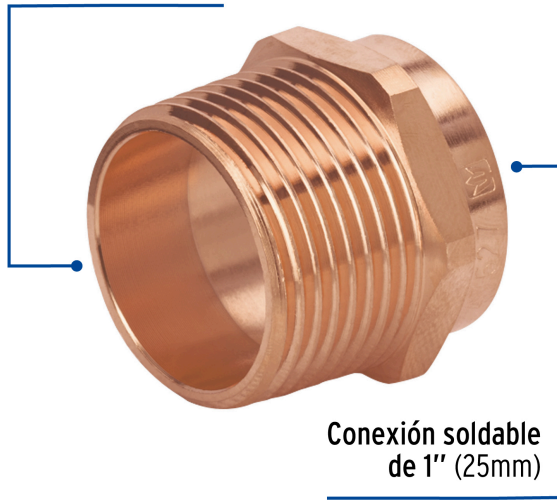

FOSETbasic

CÓDIGO: 47627 CLAVE: CC-613B

Conector de cobre de rosca exterior 1", FOSET BASIC

- Cuerpo de latón cobrizado resistente a la corrosión y al torque
- Pared lisa interior que reduce la pérdida de presión por fricción
- Para unión soldable en tubos de cobre rígido, conducción de agua fría y caliente o instalaciones de gas natural y L.P.

**Certificaciones y garantías**

- Garantizado contra defectos de fabricación o mano de obra. La garantía se puede hacer válida con cualquier distribuidor de TRUPER

Especificaciones

Diámetro nominal	1" (25 mm)
Tipo de rosca	1" - 11.5 NPT
Presión máxima	150 psi
Empaque individual	Granel
Inner	10
Máster	160
Pallet	17920

País de origen**Fabricado en China bajo las estrictas especificaciones de GRUPO TRUPER**

Imágenes complementarias

**Conexión roscable
1" NPT**

**Conexión soldable
de 1" (25mm)**

EMPAQUE INNER

**Alto
20 cm
(7.9")**

**Largo
14.5 cm
(5.7")**

Contiene: 10 piezas

Peso: 0.5 kg (1 lb)

EMPAQUE MÁSTER

**Alto
15.3 cm
(6")**

**Ancho
22.8 cm
(9")**

**Largo
34.7 cm
(13.7")**

Contiene: 16 inner (160 piezas)