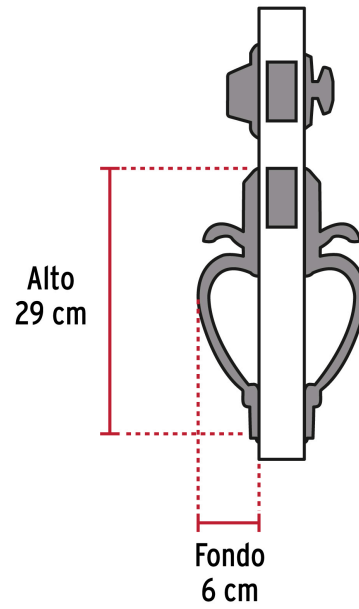

HERMEX

CÓDIGO: 48438 CLAVE: CEP-61JJ

Doble jaladera, Lugo llave-mariposa, Negro, HERMEX

- Juego de cerraduras doble jaladera con gatillo
- Cerrojos con llave al exterior y mariposa al interior
- Cilindros de latón para mayor durabilidad
- Para colocación en puertas con espesor de 1-3/8" a 1-3/4" (35 mm a 45 mm)

Cierre y apertura

x5
Llaves de
puntos
de latón**ENTRADA
PRINCIPAL****ALTA
SEGURIDAD****Certificaciones y garantías****Especificaciones**

Función (instalación)	Entrada Principal
Acabado	Negro mate
Ciclos (cierre y apertura)	200 000
Espesor de puerta	1-3/8" a 1-3/4" (35 mm a 45 mm)
Dimensiones (alto x fondo)	29 x 6 cm
Empaque individual	Caja
Inner	1
Master	4
Pallet	96

Imágenes complementarias

Alta seguridad

Llave de puntos

Las muescas que descifran la combinación pueden localizarse en la parte inferior, superior, izquierda o derecha, lo que dificulta la apertura con ganzúa.

Imágenes complementarias

Mariposa

Interior

Llave

Exterior

EMPAQUE INDIVIDUAL

Peso: 2.04 kg (4.5 lb)

EMPAQUE MASTER