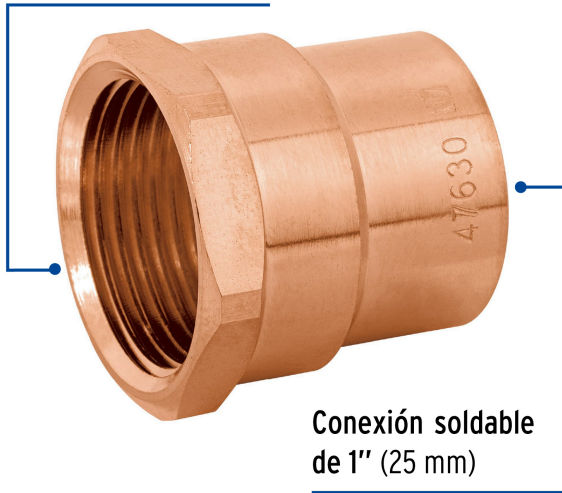

FOSETbasic

CÓDIGO: 47630 CLAVE: CC-603B

**Conector de cobre de rosca interior 1", FOSET BASIC**

- Cuerpo de latón cobrizado resistente a la corrosión y al torque
- Pared lisa interior que reduce la pérdida de presión por fricción
- Para unión soldable en tubos de cobre rígido, conducción de agua fría y caliente o instalaciones de gas natural y L.P.

**Certificaciones y garantías**

- Garantizado contra defectos de fabricación o mano de obra. La garantía se puede hacer válida con cualquier distribuidor de TRUPER

**Especificaciones**

<b>Diámetro nominal</b>	1" (25 mm)
<b>Tipo de rosca</b>	1" - 11.5 NPT
<b>Presión máxima</b>	150 psi
<b>Empaque individual</b>	Granel
<b>Inner</b>	10
<b>Máster</b>	120
<b>Pallet</b>	12600

**País de origen****Fabricado en China bajo las estrictas especificaciones de GRUPO TRUPER**

**Imágenes complementarias**

**Conexión roscable de 1" NPT**

**EMPAQUE INNER**

**Contiene: 10 piezas**

**Peso: 0.75 kg (1.7 lb)**