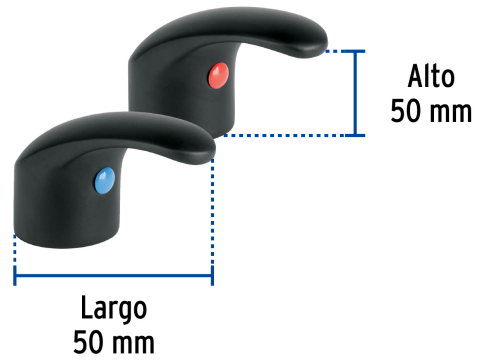

FOSET AQUA

CÓDIGO: 45716 CLAVE: AQMM-62M

Juego manerales de palanca p/lav-fregadero, negro mate AQUA

- Manerales tipo palanca metálicos
- Para mezcladoras modelos AQM-52M, AQM-62M y AQM-82M, marca Foset Aqua®

Certificaciones y garantías**Especificaciones**

Acabado	Negro mate
Largo	80 mm
Alto	50 mm
Peso por pieza	127 g
Empaque individual	Caja
Inner	1
Master	24
Pallet	1728

País de origen**Fabricado en China bajo las estrictas especificaciones de GRUPO TRUPER**

Imágenes complementarias

Manerales metálicos tipo palanca

Para mezcladoras 4" y 8" negro

EMPAQUE INDIVIDUAL

Peso: 0.29 kg (0.6 lb)

Imágenes complementarias

EMPAQUE INNER

Contiene: 4 piezas

Peso: 1.21 kg (2.7 lb)

EMPAQUE MÁSTER

Contiene: 6 inner (24 piezas)

Peso: 7.68 kg (17 lb)