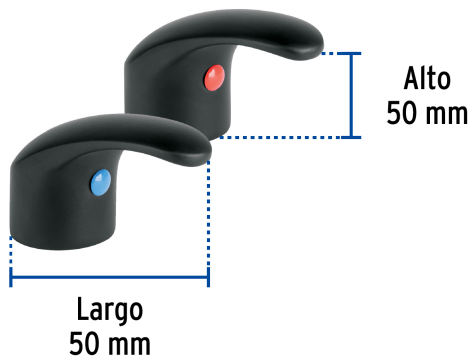

## FOSET AQUA

CÓDIGO: 45716 CLAVE: AQMM-62M

**Juego manerales de palanca p/lav-fregadero, negro mate AQUA**

- Manerales tipo palanca metálicos
- Para mezcladoras modelos AQM-52M, AQM-62M y AQM-82M, marca Foset Aqua®

**Certificaciones y garantías****Especificaciones**

Acabado	Negro mate
Largo	80 mm
Alto	50 mm
Peso por pieza	127 g
Empaque individual	Caja
Inner	1
Máster	24
Pallet	1728

**País de origen****Fabricado en China bajo las estrictas especificaciones de GRUPO TRUPER**

Imágenes complementarias

Para mezcladoras 4" y 8" negro

AQM-52M

AQM-62M

AQF-82M

Manerales metálicos tipo palanca

Alto  
50 mm

Largo  
50 mm

## Imágenes complementarias