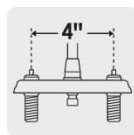

Mezcladora lavabo 4" negro, nariz curva, palanca, AQUA

- Cuerpo y nariz de latón para máxima duración
- Manerales metálicos tipo palanca
- Cubierta de acero inoxidable
- Cartucho cerámico de suave y fácil apertura