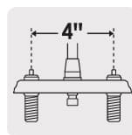

Certificaciones y garantías

- Cumple la norma NMX-C-415-ONNCCE

Especificaciones

Acabado	Cromo-oro
Distancia entre taladros	4"
Presión de trabajo	0.25 kgf/cm ² a 1 kgf/cm ²
Conexión roscable	1/2" - 14 NPSM
Dimensiones de la cubierta	5 cm x 15 cm
Peso	710 g
Empaque individual	Caja
Inner	2
Master	24
Pallet	432