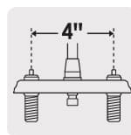

AIREADOR
Ahorro y suavidad

TRICROMO
Brillo y resistencia

Certificaciones y garantías

- Cumple la norma NMX-C-415-ONNCCE

Especificaciones

Acabado	Cromo-oro
Distancia entre taladros	4"
Presión de trabajo	0.25 kgf/cm ² a 1 kgf/cm ²
Conexión roscable	1/2" - 14 NPSM
Dimensiones de la cubierta	5 cm x 15 cm
Peso	710 g
Empaque individual	Caja
Inner	2
Máster	24
Pallet	432