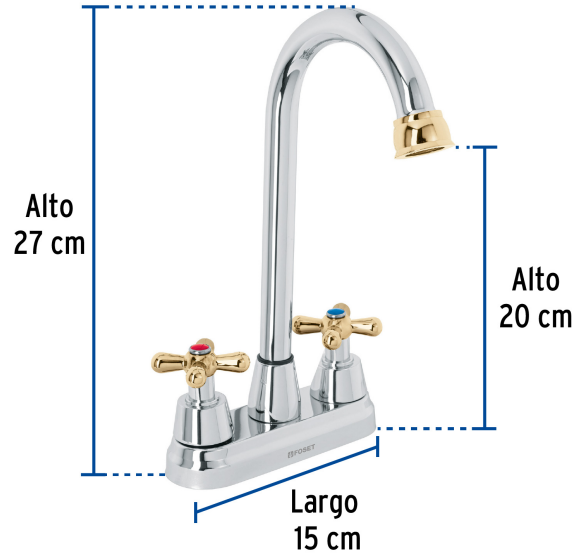

Refacciones

Código	Clave	Descripción
45714	AQMM-61G	Juego de manerales de cruceta p/lav-fregadero,cromo oro AQUA
46723	AQCR-60G	Cuello tipo bar para mezcladora de lavabo, cromo-oro, AQUA
49100	CARCE-4	Bolsa con 2 cartuchos cerámicos p/mezcladoras, FOSET

Imágenes complementarias