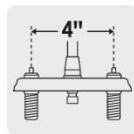

Mezcladora lavabo 4" negro, tipo bar, palanca, AQUA

- Cuerpo de latón para máxima duración
- Manerales metálicos tipo palanca
- Cuello y cubierta de acero inoxidable
- Cartucho cerámico de suave y fácil apertura