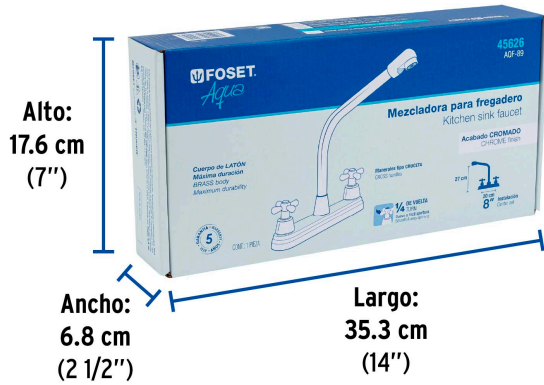

FOSET AQUA

CÓDIGO: 45626 CLAVE: AQF-89

Mezcladora fregadero 8" cromo, cuello cobra, cruceta, AQUA

- Cuerpo de latón para máxima duración
- Manerales metálicos tipo cruceta
- Cuello y cubierta de acero inoxidable
- Cartucho cerámico de suave y fácil apertura

Certificaciones y garantías

- Cumple la norma NMX-C-415-ONNCCE

Especificaciones

Acabado	Cromo
Distancia entre taladros	8"
Presión de trabajo	0.25 kgf/cm ² a 1 kgf/cm ²
Conexión roscable	1/2" - 14 NPSM
Dimensiones de la cubierta	5.2 cm x 25 cm
Peso	735 g
Empaque individual	Caja
Inner	2
Máster	24
Pallet	288

Imágenes complementarias

Altura (h)	kPa	Presión kgf/cm ²	PSI
2.5 m	25	0.25	3.6
3 m	30	0.3	4.2
4 m	40	0.4	5.6

Imágenes complementarias

EMPAQUE INDIVIDUAL

Peso: 0.9 kg (2 lb)

EMPAQUE INNER

Contiene: 2 piezas

Peso: 1.92 kg (4.2 lb)

EMPAQUE MASTER

Contiene: 12 inner (24 piezas)

Peso: 24.02 kg (53 lb)