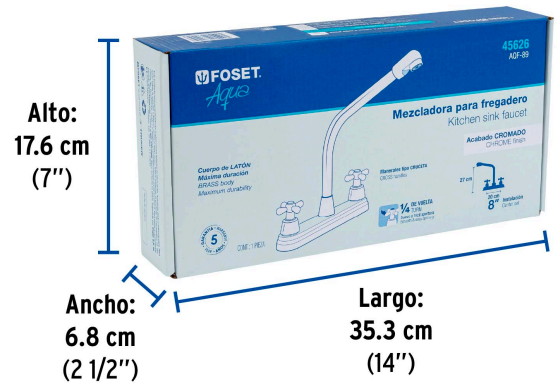

FOSET AQUA

CÓDIGO: 45626 CLAVE: AQF-89

Mezcladora fregadero 8" cromo, cuello cobra, cruceta, AQUA

- Cuerpo de latón para máxima duración
- Manerales metálicos tipo cruceta
- Cuello y cubierta de acero inoxidable
- Cartucho cerámico de suave y fácil apertura

Certificaciones y garantías

- Cumple la norma NMX-C-415-ONNCCE

Especificaciones

Acabado	Cromo
Distancia entre taladros	8"
Presión de trabajo	0.25 kgf/cm ² a 1 kgf/cm ²
Conexión roscable	1/2" - 14 NPSM
Dimensiones de la cubierta	5.2 cm x 25 cm
Peso	735 g
Empaque individual	Caja
Inner	2
Master	24
Pallet	288

Imágenes complementarias

EMPAQUE INDIVIDUAL

Altura (h)	kPa	Presión kgf/cm ²	PSI
2.5 m	25	0.25	3.6
3 m	30	0.3	4.2
4 m	40	0.4	5.6

Peso: 0.9 kg (2 lb)

Imágenes complementarias

EMPAQUE INNER

Contiene: 2 piezas

Peso: 1.92 kg (4.2 lb)

EMPAQUE MASTER

Contiene: 12 inner (24 piezas)

Peso: 24.02 kg (53 lb)