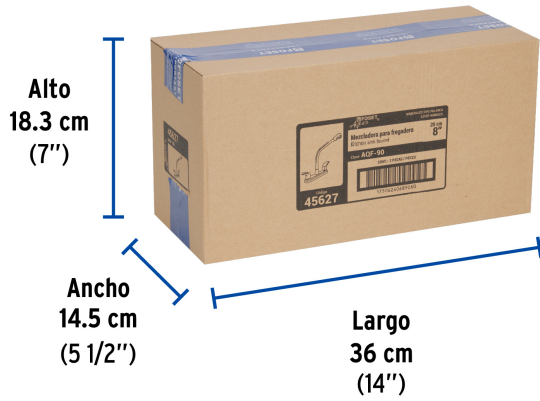

## Especificaciones

Acabado	Cromo
Distancia entre taladros	8"
Presión de trabajo	0.25 kgf/cm <sup>2</sup> a 1 kgf/cm <sup>2</sup>
Conexión roscable	1/2" - 14 NPSM
Dimensiones de la cubierta	5.2 cm x 25 cm
Peso	730 g
Inner	2
Master	24
Pallet	288

**Imágenes complementarias**

**EMPAQUE INDIVIDUAL**

Altura (h)	kPa	Presión kgf/cm <sup>2</sup>	PSI
2.5 m	25	0.25	3.6
3 m	30	0.3	4.2
4 m	40	0.4	5.6

**Peso: 0.87 kg (1.9 lb)**

Imágenes complementarias

**EMPAQUE INNER**

Contiene: 2 piezas

Peso: 1.84 kg (4 lb)

**EMPAQUE MASTER**

Contiene: 12 inner (24 piezas)

Peso: 23.32 kg (51.4 lb)