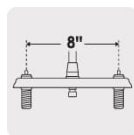

## Mezcladora fregadero 8" cromo, cuello cobra, palanca, AQUA

- Cuerpo de latón para máxima duración
- Manerales metálicos tipo palanca
- Cuello y cubierta de acero inoxidable
- Cartucho cerámico de suave y fácil apertura

## Especificaciones

Acabado	Cromo
Distancia entre taladros	8"
Presión de trabajo	0.25 kgf/cm <sup>2</sup> a 1 kgf/cm <sup>2</sup>
Conexión roscable	1/2" - 14 NPSM
Dimensiones de la cubierta	5.2 cm x 25 cm
Peso	730 g
Inner	2
Master	24
Pallet	288