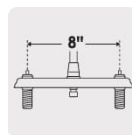

FOSET AQUA

CÓDIGO: 45629 CLAVE: AQF-94

Mezcladora fregadero 8" cromo, cuello cobra, hexagonal, AQUA

- Cuerpo de latón para máxima duración
- Manerales metálicos hexagonales
- Cuello curvo y cubierta de acero inoxidable
- Cartucho cerámico de suave y fácil apertura

Certificaciones y garantías

- Cumple la norma NMX-C-415-ONNCCE

Especificaciones

Acabado	Cromo
Distancia entre taladros	8"
Presión de trabajo	0.25 kgf/cm ² a 6 kgf/cm ²
Conexión roscable	1/2" - 14 NPSM
Dimensiones de la cubierta	5.3 cm x 28 cm
Peso	720 g
Inner	2
Máster	24
Pallet	288

Imágenes complementarias

Altura (h)	kPa	Presión kgf/cm ²	PSI
2.5 m	25	0.25	3.6
3 m	30	0.3	4.2
4 m	40	0.4	5.6

EMPAQUE INNER

Contiene: 2 piezas

Peso: 1.88 kg (4 lb)

Imágenes complementarias

EMPAQUE MASTER

Contiene: 12 inner (24 piezas)

Peso: 23.72 kg (52.3 lb)