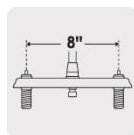

FOSET AQUA

CÓDIGO: 45629 CLAVE: AQF-94

Mezcladora fregadero 8" cromo, cuello cobra, hexagonal, AQUA

- Cuerpo de latón para máxima duración
- Manerales metálicos hexagonales
- Cuello curvo y cubierta de acero inoxidable
- Cartucho cerámico de suave y fácil apertura

Certificaciones y garantías

- Cumple la norma NMX-C-415-ONNCCE

Especificaciones

Acabado	Cromo
Distancia entre taladros	8"
Presión de trabajo	0.25 kgf/cm ² a 6 kgf/cm ²
Conexión roscable	1/2" - 14 NPSM
Dimensiones de la cubierta	5.3 cm x 28 cm
Peso	720 g
Inner	2
Master	24
Pallet	288

Imágenes complementarias

Altura (h)	Presión		
	kPa	kgf/cm ²	PSI
2.5 m	25	0.25	3.6
3 m	30	0.3	4.2
4 m	40	0.4	5.6

EMPAQUE INNER

Contiene: 2 piezas

Peso: 1.88 kg (4 lb)

EMPAQUE MASTER

Contiene: 12 inner (24 piezas)