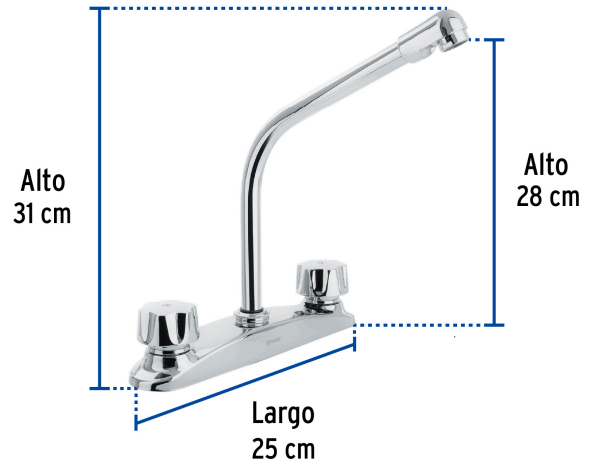

Refacciones

Código	Clave	Descripción
46730	AQCR-94	Cuello tipo cobra p/mezcladora de fregadero de manerales hex
49485	AQMR-86	Juego de manerales hexagonales p/lav-fregadero, cromo, AQUA
49486	CARCE-324	Bolsa con 2 cartuchos cerámicos para mezcladora AQF-86 FOSET

Imágenes complementarias

Altura (h)	kPa	Presión kgf/cm²	PSI
2.5 m	25	0.25	3.6
3 m	30	0.3	4.2
4 m	40	0.4	5.6