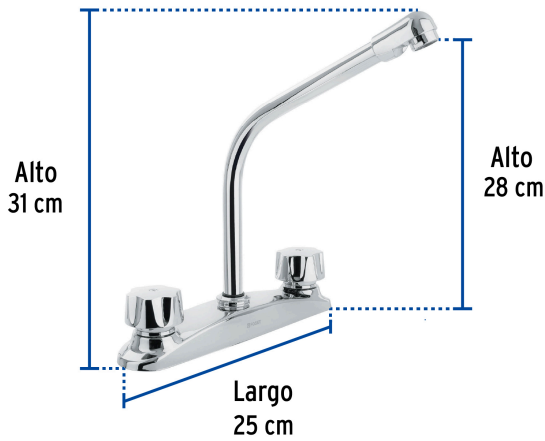

FOSET AQUA

CÓDIGO: 45629 CLAVE: AQF-94

Mezcladora fregadero 8" cromo, cuello cobra, hexagonal, AQUA

- Cuerpo de latón para máxima duración
- Manerales metálicos hexagonales
- Cuello curvo y cubierta de acero inoxidable
- Cartucho cerámico de suave y fácil apertura

Certificaciones y garantías

- Cumple la norma NMX-C-415-ONNCCE

Especificaciones

Acabado	Cromo
Distancia entre taladros	8"
Presión de trabajo	0.25 kgf/cm ² a 6 kgf/cm ²
Conexión roscable	1/2" - 14 NPSM
Dimensiones de la cubierta	5.3 cm x 28 cm
Peso	720 g
Inner	2
Master	24
Pallet	288

País de origen

Fabricado en China bajo las estrictas especificaciones de GRUPO TRUPER

Refacciones

Código	Clave	Descripción
46730	AQCR-94	Cuello tipo cobra p/mezcladora de fregadero de manerales hex
49485	AQMR-86	Juego de manerales hexagonales p/lav-fregadero, cromo, AQUA
49486	CARCE-324	Bolsa con 2 cartuchos cerámicos para mezcladora AQF-86 FOSET

Imágenes complementarias

Altura (h)	Presión		
	kPa	kgf/cm ²	PSI
2.5 m	25	0.25	3.6
3 m	30	0.3	4.2
4 m	40	0.4	5.6

EMPAQUE INNER

Contiene: 2 piezas

Peso: 1.88 kg (4 lb)

EMPAQUE MASTER

Contiene: 12 inner (24 piezas)