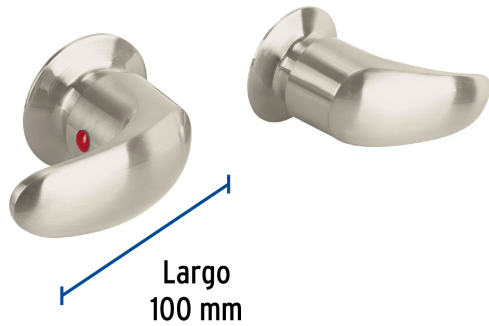

FOSET AQUA

CÓDIGO: 49628 CLAVE: AQMR-62N

Juego de manerales de palanca para regadera, satín, AQUA

- Manerales tipo palanca y chapetones metálicos
- Para llaves de empotrar modelos AQE-062 y AQE-662 marca Foset Aqua®

**Certificaciones y garantías****Especificaciones**

Acabado	Satín
Largo	100 mm
Peso por pieza	310 g
Empaque individual	Caja
Inner	6
Máster	72
Pallet	576

País de origen**Fabricado en China bajo las estrictas especificaciones de GRUPO TRUPER**

Imágenes complementarias

Para llaves de empotrar roscables, palanca, Aqua

AQE-062

AQE-662

EMPAQUE INDIVIDUAL

Peso: 0.68 kg (1.5 lb)

EMPAQUE INNER

Contiene: 6 piezas

Peso: 4.22 kg (9.3 lb)

Imágenes complementarias

EMPAQUE MASTER

Contiene: 12 inner (72 piezas)

Peso: 52.24 kg (115.2 lb)