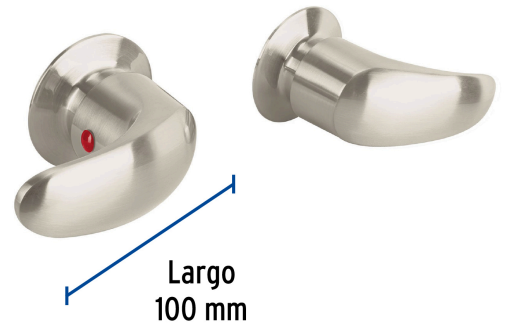

FOSET AQUA

CÓDIGO: 49628 CLAVE: AQMR-62N

Juego de manerales de palanca para regadera, satín, AQUA

- Manerales tipo palanca y chapetones metálicos
- Para llaves de empotrar modelos AQE-062 y AQE-662 marca Foset Aqua®

**Certificaciones y garantías****Especificaciones**

Acabado	Satín
Largo	100 mm
Peso por pieza	310 g
Empaque individual	Caja
Inner	6
Master	72
Pallet	576

País de origen**Fabricado en China bajo las estrictas especificaciones de GRUPO TRUPER**

Imágenes complementarias

Para llaves de empotrar roscables, palanca, Aqua

AQE-062

AQE-662

EMPAQUE INDIVIDUAL

Peso: 0.68 kg (1.5 lb)

Imágenes complementarias

EMPAQUE INNER

Contiene: 6 piezas

Peso: 4.22 kg (9.3 lb)

EMPAQUE MASTER

Contiene: 12 inner (72 piezas)

Peso: 52.24 kg (115.2 lb)